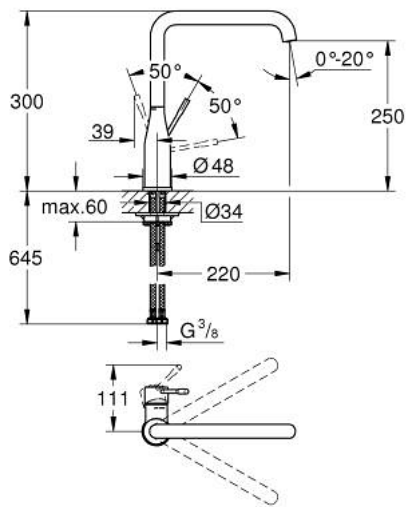

30 269 AL0 ESSENCE ОДНОВАЖІЛЬНИЙ ЗМІШУВАЧ ДЛЯ МИЙКИ 1/2", DN 15

ОПИС ПРОДУКТУ

- Колір: графіт темний матовий
- високий вилив
- монтаж на один отвір
- покриття GROHE LongLife
- GROHE SilkMove 28 мм керамічний картридж
- GROHE AquaGuide аератор, що регулюється
- обертовий вилив
- регульована площина обертання 0° / 150° / 360°
- гнучкі з'єднувальні шланги
- комплект металевих кріплень
- вбудований обмежувач температури
- мінімальний рекомендований тиск 1.0 бар

30 269 AL0 ESSENCE ОДНОВАЖИЛЬНИЙ ЗМІШУВАЧ ДЛЯ МИЙКИ 1/2", DN 15

ЗАПАСНІ ЧАСТИНИ , лютого 2022 – зараз

- 1: Важіль (Артикул запчастини 46927AL0)
- 2: Картридж (Артикул запчастини 46580000)
- 3: screw ring (Артикул запчастини 48591000)
- 4: L-spout (Артикул запчастини 13376AL0)
- 4.1: Аератор (Артикул запчастини 48270000)
- 4.2: Ущільнювальна шайба (Артикул запчастини 0128500M)
- 4.3: Запобіжне кільце (Артикул запчастини 4826600M)
- 5: Розетка (Артикул запчастини 48603AL0)
- 6: Комплект для кріплення хвостовика (Артикул запчастини 46671000)
- 7: Опорна пластина (Артикул запчастини 05334000)
- 8: Монтажний ключ (Артикул запчастини 19017000)*