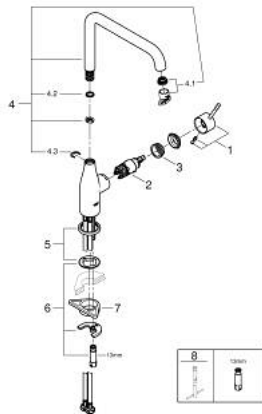

30 269 AL0 ESSENCE ОДНОВАЖІЛЬНИЙ ЗМІШУВАЧ ДЛЯ МИЙКИ 1/2", DN 15

ОПИС ПРОДУКТУ

- Колір: графіт темний матовий
- високий вилив
- монтаж на один отвір
- покриття GROHE LongLife
- GROHE SilkMove 28 мм керамічний картридж
- GROHE AquaGuide аератор, що регулюється
- обертовий вилив
- регульована площина обертання 0° / 150° / 360°
- гнучкі з'єднувальні шланги
- комплект металевих кріплень
- вбудований обмежувач температури
- мінімальний рекомендований тиск 1.0 бар

30 269 AL0 ESSENCE ОДНОВАЖИЛЬНИЙ ЗМІШУВАЧ ДЛЯ МИЙКИ 1/2", DN 15

ЗАПАСНІ ЧАСТИНИ , лютого 2022 – зараз

- 1: Важіль (Артикул запчастини 46927AL0)
- 2: Картридж (Артикул запчастини 46580000)
- 3: screw ring (Артикул запчастини 48591000)
- 4: L-spout (Артикул запчастини 13376AL0)
- 4.1: Аератор (Артикул запчастини 48270000)
- 4.2: Ущільнювальна шайба (Артикул запчастини 0128500M)
- 4.3: Запобіжне кільце (Артикул запчастини 4826600M)
- 5: Розетка (Артикул запчастини 48603AL0)
- 6: Комплект для кріплення хвостовика (Артикул запчастини 46671000)
- 7: Опорна пластина (Артикул запчастини 05334000)
- 8: Монтажний ключ (Артикул запчастини 19017000)*