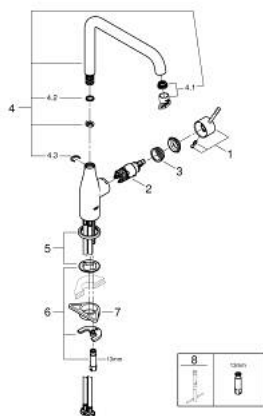

## 30 269 DC0 ESSENCE ОДНОВАЖІЛЬНИЙ ЗМІШУВАЧ ДЛЯ МИЙКИ 1/2", DN 15

### ОПИС ПРОДУКТУ

- Колір: суперсталь
- високий вилив
- монтаж на один отвір
- покриття GROHE LongLife
- GROHE SilkMove 28 мм керамічний картридж
- GROHE AquaGuide аератор, що регулюється
- обертовий вилив
- регульована площина обертання 0° / 150° / 360°
- гнучкі з'єднувальні шланги
- комплект металевих кріплень
- вбудований обмежувач температури
- мінімальний рекомендований тиск 1.0 бар

## 30 269 DC0 ESSENCE ОДНОВАЖИЛЬНИЙ ЗМІШУВАЧ ДЛЯ МИЙКИ 1/2", DN 15

### ЗАПАСНІ ЧАСТИНИ , лютого 2022 – зараз

- 1: Важіль (Артикул запчастини 46927DC0)
- 2: Картридж (Артикул запчастини 46580000)
- 3: screw ring (Артикул запчастини 48591000)
- 4: L-spout (Артикул запчастини 13376DC0)
- 4.1: Аератор (Артикул запчастини 48270000)
- 4.2: Ущільнювальна шайба (Артикул запчастини 0128500M)
- 4.3: Запобіжне кільце (Артикул запчастини 4826600M)
- 5: Розетка (Артикул запчастини 48603DC0)
- 6: Комплект для кріплення хвостовика (Артикул запчастини 46671000)
- 7: Опорна пластина (Артикул запчастини 05334000)
- 8: Монтажний ключ (Артикул запчастини 19017000)\*