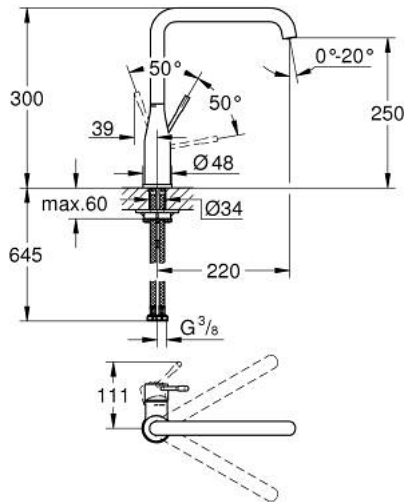

## 30 269 DC0 ESSENCE ОДНОВАЖІЛЬНИЙ ЗМІШУВАЧ ДЛЯ МИЙКИ 1/2", DN 15

### ОПИС ПРОДУКТУ

- Колір: суперсталь
- високий вилив
- монтаж на один отвір
- покриття GROHE LongLife
- GROHE SilkMove 28 мм керамічний картридж
- GROHE AquaGuide аератор, що регулюється
- обертовий вилив
- регульована площина обертання 0° / 150° / 360°
- гнучкі з'єднувальні шланги
- комплект металевих кріплень
- вбудований обмежувач температури
- мінімальний рекомендований тиск 1.0 бар

## 30 269 DC0 ESSENCE ОДНОВАЖИЛЬНИЙ ЗМІШУВАЧ ДЛЯ МИЙКИ 1/2", DN 15