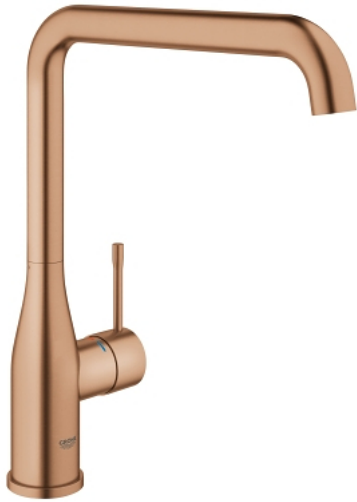

30 269 DL0 ESSENCE ОДНОВАЖІЛЬНИЙ ЗМІШУВАЧ ДЛЯ МИЙКИ 1/2", DN 15

ОПИС ПРОДУКТУ

- Колір: теплий захід сонця матовий
- високий вилив
- монтаж на один отвір
- покриття GROHE LongLife
- GROHE SilkMove 28 мм керамічний картридж
- GROHE AquaGuide аератор, що регулюється
- обертовий вилив
- регульована площина обертання 0° / 150° / 360°
- гнучкі з'єднувальні шланги
- комплект металевих кріплень
- вбудований обмежувач температури
- мінімальний рекомендований тиск 1.0 бар