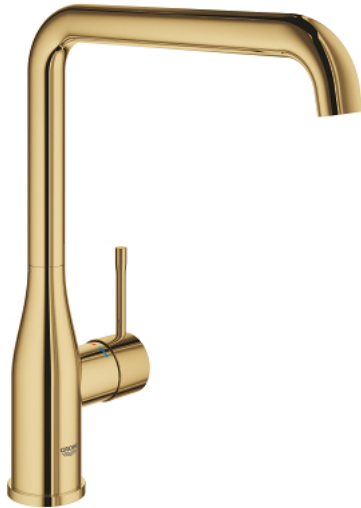

30 269 GL0 ESSENCE ОДНОВАЖІЛЬНИЙ ЗМІШУВАЧ ДЛЯ МИЙКИ 1/2", DN 15

ОПИС ПРОДУКТУ

- Колір: холодний світанок
- високий вилив
- монтаж на один отвір
- покриття GROHE LongLife
- GROHE SilkMove 28 мм керамічний картридж
- GROHE AquaGuide аератор, що регулюється
- обертовий вилив
- регульована площина обертання 0° / 150° / 360°
- гнучкі з'єднувальні шланги
- комплект металевих кріплень
- вбудований обмежувач температури
- мінімальний рекомендований тиск 1.0 бар