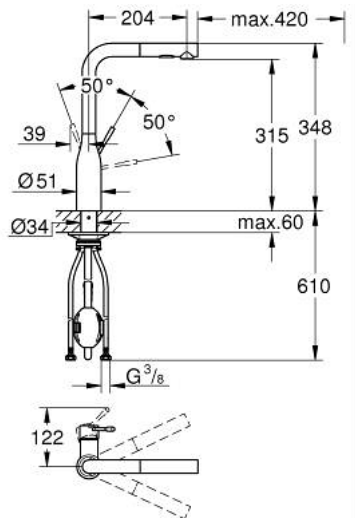

30 270 000 ESSENCE ОДНОВАЖІЛЬНИЙ ЗМІШУВАЧ ДЛЯ МИЙКИ 1/2", DN 15

ОПИС ПРОДУКТУ

- Колір: хром
- високий вилив
- монтаж на один отвір
- GROHE LongLife поверхня
- GROHE SilkMove 28 мм керамічний картридж
- Pull-Out spout for greater flexibility
- вирівнювач потоку
- Dual Spray - switch between laminar spray and SpeedClean shower jet using diverter
- автоматичне переключення на ламінарний струмінь після вимкнення
- матеріал: метал
- обертаний вилив, площа обертання 360°
- вбудований зворотній клапан
- захист від зворотнього потоку
- гнучкі з'єднувальні шланги
- комплект металевих кріплень
- вбудований обмежувач температури
- мінімальний рекомендований тиск 1.0 бар

30 270 000 ESSENCE ОДНОВАЖИЛЬНИЙ ЗМІШУВАЧ ДЛЯ МИЙКИ 1/2", DN 15

ЗАПАСНІ ЧАСТИНИ , червня 2022 – зараз

- 1: Важіль (Артикул запчастини 46927000)
- 2: Картридж (Артикул запчастини 46580000)
- 3: Висувна лійка (Артикул запчастини 46926000)
- 3.1: Фільтр для затримання бруду (Артикул запчастини 0676800M)
- 3.2: Зворотний клапан (Артикул запчастини 08565000)
- 3.3: Спрямовувач потоку (Артикул запчастини 48275000)
- 4: Шланг для змішувача для мийки з висувним подвійним виливом або аератором (Артикул запчастини 48293000)
- 5: Комплект кріплень хвостовика (Артикул запчастини 48384000)
- 6: Опорна пластина (Артикул запчастини 05334000)