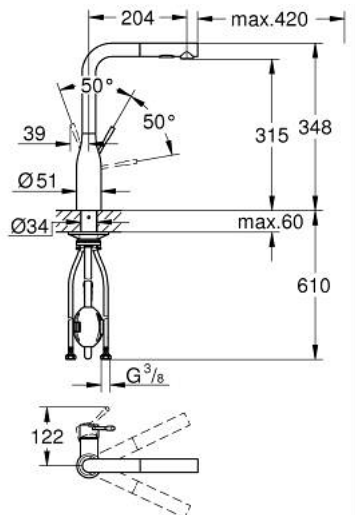

30 270 243 0 ESSENCE ОДНОВАЖІЛЬНИЙ ЗМІШУВАЧ ДЛЯ МИЙКИ 1/2", DN 15

ОПИС ПРОДУКТУ

- Колір: матовий чорний
- високий вилив
- монтаж на один отвір
- GROHE SilkMove 28 мм керамічний картридж
- Pull-Out spout for greater flexibility
- вирівнювач потоку
- Dual Spray - switch between laminar spray and SpeedClean shower jet using diverter
- автоматичне переключення на ламінарний струмінь після вимкнення
- матеріал: метал
- обертвий вилив, площа обертання 360°
- вбудований зворотній клапан
- захист від зворотнього потоку
- гнучкі з'єднувальні шланги
- комплект металевих кріплень
- вбудований обмежувач температури
- мінімальний рекомендований тиск 1.0 бар

30 270 243 0 ESSENCE ОДНОВАЖИЛЬНИЙ ЗМІШУВАЧ ДЛЯ МИЙКИ 1/2", DN 15

ЗАПАСНІ ЧАСТИНИ , травня 2024 – зараз

- 1: lever (Артикул запчастини 469272430)
- 2: Картридж (Артикул запчастини 46580000)
- 3: pull out spray (Артикул запчастини 469262430)
- 3.1: Фільтр для затримання бруду (Артикул запчастини 0676800M)
- 3.2: Зворотний клапан (Артикул запчастини 08565000)
- 3.3: Спрямовувач потоку (Артикул запчастини 48275000)
- 4: Шланг для змішувача для мийки з висувним подвійним виливом або аератором (Артикул запчастини 48293000)
- 5: Комплект кріплень хвостовика (Артикул запчастини 48384000)
- 6: Опорна пластина (Артикул запчастини 05334000)