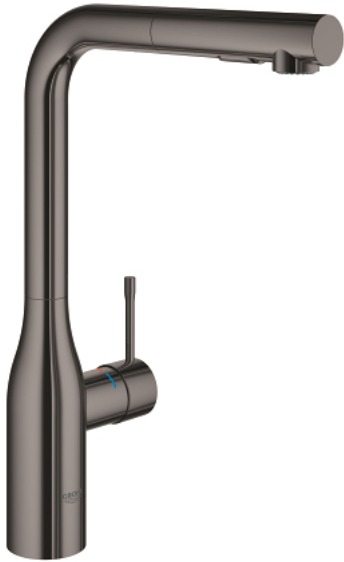

30 270 A00 ESSENCE ОДНОВАЖІЛЬНИЙ ЗМІШУВАЧ ДЛЯ МИЙКИ 1/2", DN 15

ОПИС ПРОДУКТУ

- Колір: графіт темний
- високий вилив
- монтаж на один отвір
- покриття GROHE LongLife
- GROHE SilkMove 28 мм керамічний картридж
- Pull-Out spout for greater flexibility
- вирівнювач потоку
- автоматичний перемикач: ламінарний струмінь/SpeedClean душовий режим струменю
- автоматичне переключення на ламінарний струмінь після вимкнення
- матеріал: метал
- обертаний вилив, площа обертання 360°
- вбудований зворотній клапан
- захист від зворотнього потоку
- гнучкі з'єднувальні шланги
- комплект металевих кріплень
- вбудований обмежувач температури
- мінімальний рекомендований тиск 1.0 бар