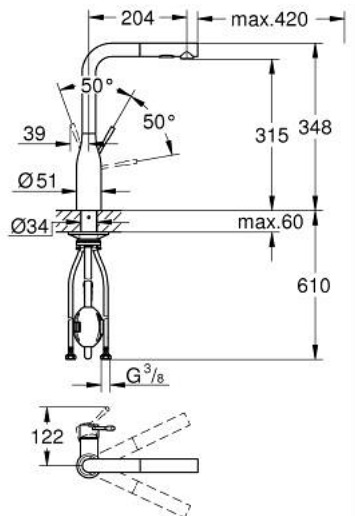

## 30 270 AL0 ESSENCE ОДНОВАЖІЛЬНИЙ ЗМІШУВАЧ ДЛЯ МИЙКИ 1/2", DN 15

### ОПИС ПРОДУКТУ

- Колір: графіт темний матовий
- високий вилив
- монтаж на один отвір
- покриття GROHE LongLife
- GROHE SilkMove 28 мм керамічний картридж
- Pull-Out spout for greater flexibility
- вирівнювач потоку
- Dual Spray - switch between laminar spray and SpeedClean shower jet using diverter
- автоматичне переключення на ламінарний струмінь після вимкнення
- матеріал: метал
- обертаний вилив, площа обертання 360°
- вбудований зворотній клапан
- захист від зворотнього потоку
- гнучкі з'єднувальні шланги
- комплект металевих кріплень
- вбудований обмежувач температури
- мінімальний рекомендований тиск 1.0 бар

## 30 270 AL0 ESSENCE ОДНОВАЖИЛЬНИЙ ЗМІШУВАЧ ДЛЯ МИЙКИ 1/2", DN 15