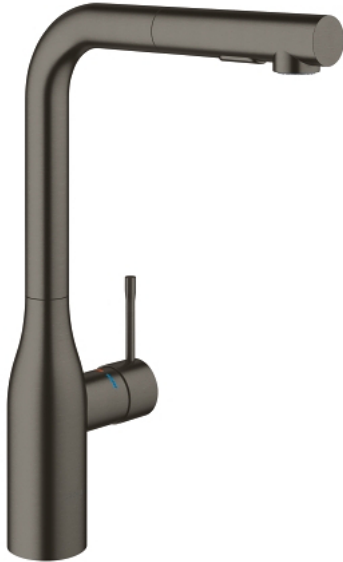

## 30 270 AL0 ESSENCE ОДНОВАЖІЛЬНИЙ ЗМІШУВАЧ ДЛЯ МИЙКИ 1/2", DN 15

### ОПИС ПРОДУКТУ

- Колір: графіт темний матовий
- високий вилив
- монтаж на один отвір
- покриття GROHE LongLife
- GROHE SilkMove 28 мм керамічний картридж
- Pull-Out spout for greater flexibility
- вирівнювач потоку
- Dual Spray - switch between laminar spray and SpeedClean shower jet using diverter
- автоматичне переключення на ламінарний струмінь після вимкнення
- матеріал: метал
- обертаний вилив, площа обертання 360°
- вбудований зворотній клапан
- захист від зворотнього потоку
- гнучкі з'єднувальні шланги
- комплект металевих кріплень
- вбудований обмежувач температури
- мінімальний рекомендований тиск 1.0 бар

## 30 270 AL0 ESSENCE ОДНОВАЖИЛЬНИЙ ЗМІШУВАЧ ДЛЯ МИЙКИ 1/2", DN 15