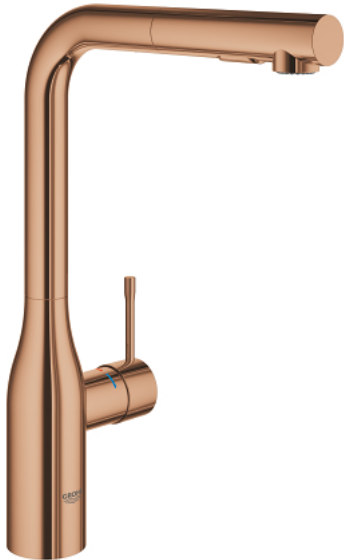

30 270 DA0 ESSENCE ОДНОВАЖІЛЬНИЙ ЗМІШУВАЧ ДЛЯ МИЙКИ 1/2", DN 15

ОПИС ПРОДУКТУ

- Колір: теплий захід сонця
- високий вилив
- монтаж на один отвір
- покриття GROHE LongLife
- GROHE SilkMove 28 мм керамічний картридж
- Pull-Out spout for greater flexibility
- вирівнювач потоку
- Dual Spray - switch between laminar spray and SpeedClean shower jet using diverter
- автоматичне переключення на ламінарний струмінь після вимкнення
- матеріал: метал
- обертаний вилив, площа обертання 360°
- вбудований зворотній клапан
- захист від зворотнього потоку
- гнучкі з'єднувальні шланги
- комплект металевих кріплень
- вбудований обмежувач температури
- мінімальний рекомендований тиск 1.0 бар