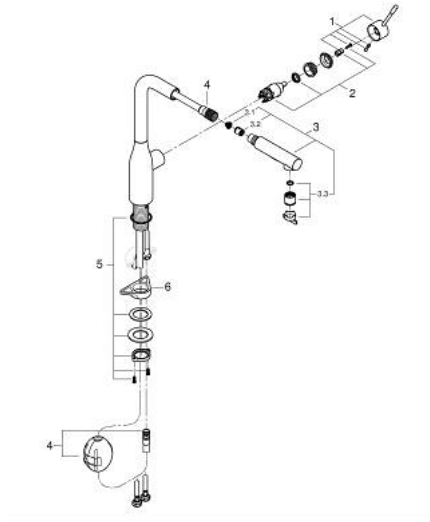

30 270 DC0 ESSENCE ОДНОВАЖИЛЬНИЙ ЗМІШУВАЧ ДЛЯ МИЙКИ 1/2", DN 15

ОПИС ПРОДУКТУ

- Колір: суперсталь
- високий вилив
- монтаж на один отвір
- покриття GROHE LongLife
- GROHE SilkMove 28 мм керамічний картридж
- Pull-Out spout for greater flexibility
- вирівнювач потоку
- Dual Spray - switch between laminar spray and SpeedClean shower jet using diverter
- автоматичне переключення на ламінарний струмінь після вимкнення
- матеріал: метал
- обертаний вилив, площа обертання 360°
- вбудований зворотній клапан
- захист від зворотнього потоку
- гнучкі з'єднувальні шланги
- комплект металевих кріплень
- вбудований обмежувач температури
- мінімальний рекомендований тиск 1.0 бар

30 270 DC0 ESSENCE ОДНОВАЖИЛЬНИЙ ЗМІШУВАЧ ДЛЯ МИЙКИ 1/2", DN 15

ЗАПАСНІ ЧАСТИНИ , червня 2022 – зараз

- 1: Важіль (Артикул запчастини 46927DC0)
- 2: Картридж (Артикул запчастини 46580000)
- 3: Висувна лійка (Артикул запчастини 46926DC0)
- 3.1: Фільтр для затримання бруду (Артикул запчастини 0676800M)
- 3.2: Зворотний клапан (Артикул запчастини 08565000)
- 3.3: Спрямовувач потоку (Артикул запчастини 48275000)
- 4: Шланг для змішувача для мийки з висувним подвійним виливом або аератором (Артикул запчастини 48293000)
- 5: Комплект кріплень хвостовика (Артикул запчастини 48384000)
- 6: Опорна пластина (Артикул запчастини 05334000)