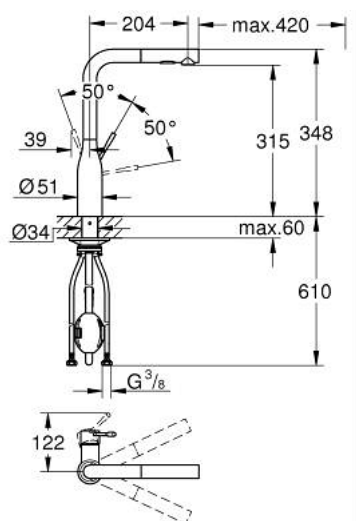

30 270 DC0 ESSENCE ОДНОВАЖИЛЬНИЙ ЗМІШУВАЧ ДЛЯ МИЙКИ 1/2", DN 15

ОПИС ПРОДУКТУ

- Колір: суперсталь
- високий вилив
- монтаж на один отвір
- покриття GROHE LongLife
- GROHE SilkMove 28 мм керамічний картридж
- Pull-Out spout for greater flexibility
- вирівнювач потоку
- Dual Spray - switch between laminar spray and SpeedClean shower jet using diverter
- автоматичне переключення на ламінарний струмінь після вимкнення
- матеріал: метал
- обертаний вилив, площа обертання 360°
- вбудований зворотній клапан
- захист від зворотнього потоку
- гнучкі з'єднувальні шланги
- комплект металевих кріплень
- вбудований обмежувач температури
- мінімальний рекомендований тиск 1.0 бар

30 270 DC0 ESSENCE ОДНОВАЖИЛЬНИЙ ЗМІШУВАЧ ДЛЯ МИЙКИ 1/2", DN 15

ЗАПАСНІ ЧАСТИНИ , червня 2022 – зараз

- 1: Важіль (Артикул запчастини 46927DC0)
- 2: Картридж (Артикул запчастини 46580000)
- 3: Висувна лійка (Артикул запчастини 46926DC0)
- 3.1: Фільтр для затримання бруду (Артикул запчастини 0676800M)
- 3.2: Зворотний клапан (Артикул запчастини 08565000)
- 3.3: Спрямовувач потоку (Артикул запчастини 48275000)
- 4: Шланг для змішувача для мийки з висувним подвійним виливом або аератором (Артикул запчастини 48293000)
- 5: Комплект кріплень хвостовика (Артикул запчастини 48384000)
- 6: Опорна пластина (Артикул запчастини 05334000)