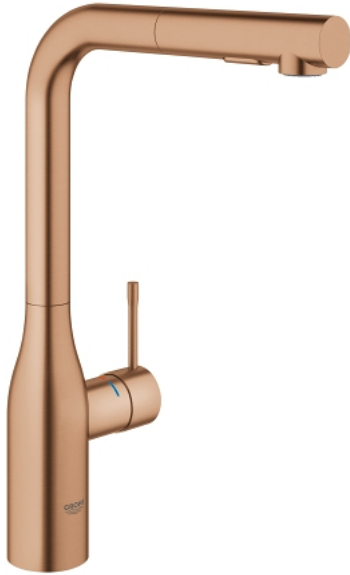

30 270 DL0 ESSENCE ОДНОВАЖІЛЬНИЙ ЗМІШУВАЧ ДЛЯ МИЙКИ 1/2", DN 15

ОПИС ПРОДУКТУ

- Колір: теплий захід сонця матовий
- високий вилив
- монтаж на один отвір
- покриття GROHE LongLife
- GROHE SilkMove 28 мм керамічний картридж
- Pull-Out spout for greater flexibility
- вирівнювач потоку
- Dual Spray - switch between laminar spray and SpeedClean shower jet using diverter
- автоматичне переключення на ламінарний струмінь після вимкнення
- матеріал: метал
- обертаний вилив, площа обертання 360°
- вбудований зворотній клапан
- захист від зворотнього потоку
- гнучкі з'єднувальні шланги
- комплект металевих кріплень
- вбудований обмежувач температури
- мінімальний рекомендований тиск 1.0 бар