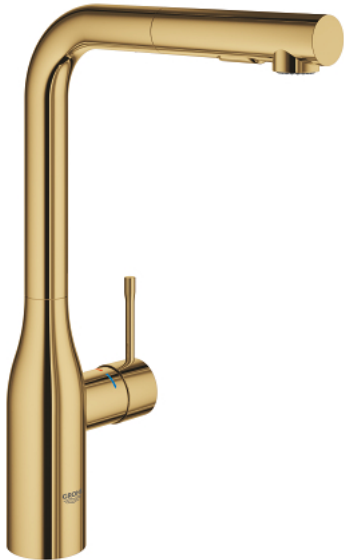

30 270 GL0 ESSENCE ОДНОВАЖІЛЬНИЙ ЗМІШУВАЧ ДЛЯ МИЙКИ 1/2", DN 15

ОПИС ПРОДУКТУ

- Колір: холодний світанок
- високий вилив
- монтаж на один отвір
- покриття GROHE LongLife
- GROHE SilkMove 28 мм керамічний картридж
- Pull-Out spout for greater flexibility
- вирівнювач потоку
- Dual Spray - switch between laminar spray and SpeedClean shower jet using diverter
- автоматичне переключення на ламінарний струмінь після вимкнення
- матеріал: метал
- обертаний вилив, площа обертання 360°
- вбудований зворотній клапан
- захист від зворотнього потоку
- гнучкі з'єднувальні шланги
- комплект металевих кріплень
- вбудований обмежувач температури
- мінімальний рекомендований тиск 1.0 бар