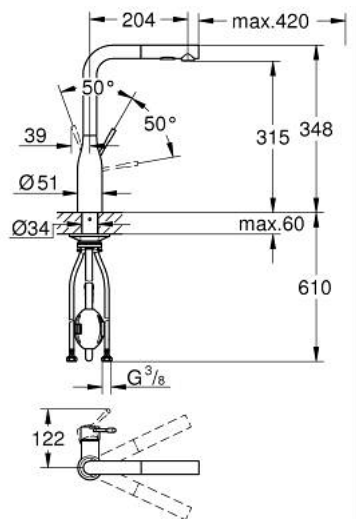

30 270 GL0 ESSENCE ОДНОВАЖІЛЬНИЙ ЗМІШУВАЧ ДЛЯ МИЙКИ 1/2", DN 15

ОПИС ПРОДУКТУ

- Колір: холодний світанок
- високий вилив
- монтаж на один отвір
- покриття GROHE LongLife
- GROHE SilkMove 28 мм керамічний картридж
- Pull-Out spout for greater flexibility
- вирівнювач потоку
- Dual Spray - switch between laminar spray and SpeedClean shower jet using diverter
- автоматичне переключення на ламінарний струмінь після вимкнення
- матеріал: метал
- обертаний вилив, площа обертання 360°
- вбудований зворотній клапан
- захист від зворотнього потоку
- гнучкі з'єднувальні шланги
- комплект металевих кріплень
- вбудований обмежувач температури
- мінімальний рекомендований тиск 1.0 бар