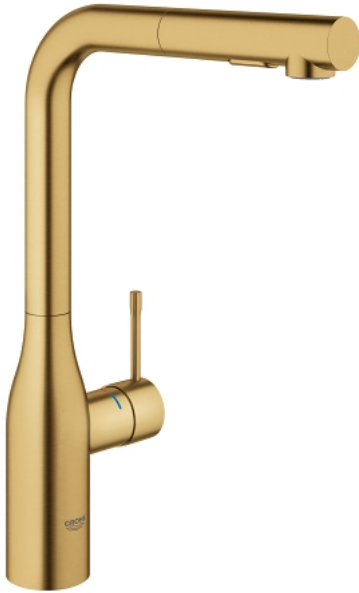

## 30 270 GN0 ESSENCE ОДНОВАЖІЛЬНИЙ ЗМІШУВАЧ ДЛЯ МИЙКИ 1/2", DN 15

### ОПИС ПРОДУКТУ

- Колір: холодний світанок матовий
- високий вилив
- монтаж на один отвір
- покриття GROHE LongLife
- GROHE SilkMove 28 мм керамічний картридж
- Pull-Out spout for greater flexibility
- вирівнювач потоку
- Dual Spray - switch between laminar spray and SpeedClean shower jet using diverter
- автоматичне переключення на ламінарний струмінь після вимкнення
- матеріал: метал
- обертаний вилив, площа обертання 360°
- вбудований зворотній клапан
- захист від зворотнього потоку
- гнучкі з'єднувальні шланги
- комплект металевих кріплень
- вбудований обмежувач температури
- мінімальний рекомендований тиск 1.0 бар