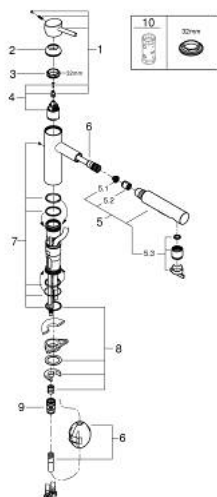

30 273 001 **CONCETTO** ОДНОВАЖІЛЬНИЙ ЗМІШУВАЧ ДЛЯ МИЙКИ 1/2", DN 15

ОПИС ПРОДУКТУ

- Колір: хром
- середній вилив
- монтаж на один отвір
- покриття GROHE LongLife
- GROHE SilkMove 35 мм керамічний картридж
- Pull-Out spout for greater flexibility
- вирівнювач потоку
- Dual Spray - switch between laminar spray and SpeedClean shower jet using diverter
- автоматичне переключення на ламінарний струмінь після вимкнення
- матеріал: метал
- регулювання витрати води
- обертювий литий вилив
- площа обертання 100°
- захист від зворотнього потоку
- вбудований зворотній клапан
- гнучкі з'єднувальні шланги
- система швидкого монтажу
- максимальна витрата (при 3 бар): 7,5 л/хв

30 273 001 **CONCETTO** ОДНОВАЖІЛЬНИЙ ЗМІШУВАЧ ДЛЯ МИЙКИ 1/2", DN 15

ЗАПАСНІ ЧАСТИНИ , листопада 2015 – вересня 2023

- 1: Важіль (Артикул запчастини 46822000)
- 2: Ковпачок (Артикул запчастини 46492000)
- 3: Гвинтове кільце (Артикул запчастини 46815000)
- 4: Картридж (Артикул запчастини 46374000)
- 5: Висувна лійка (Артикул запчастини 46926000)
- 5.1: Фільтр для затримання бруду (Артикул запчастини 0676800M)
- 5.2: Зворотний клапан (Артикул запчастини 08565000)
- 5.3: Спрямовувач потоку (Артикул запчастини 48275000)
- 6: Шланг для змішувача для мийки з висувним подвійним виливом або аератором (Артикул запчастини 48293000)
- 7: Комплект ущільнювачів (Артикул запчастини 46760000)
- 8: Комплект для кріплення хвостовика (Артикул запчастини 46346000)
- 9: Швидке з'єднання (Артикул запчастини 46338000)
- 10: Свічковий ключ (Артикул запчастини 19332000)*