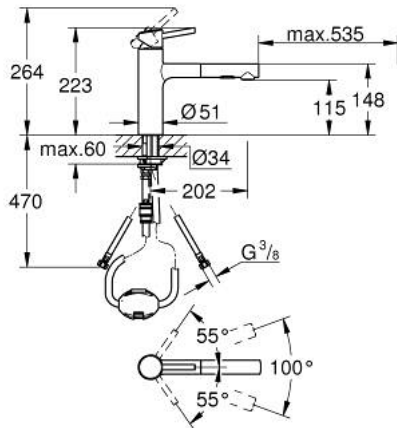

30 273 001 **CONCETTO** ОДНОВАЖІЛЬНИЙ ЗМІШУВАЧ ДЛЯ МИЙКИ 1/2", DN 15

ОПИС ПРОДУКТУ

- Колір: хром
- середній вилив
- монтаж на один отвір
- покриття GROHE LongLife
- GROHE SilkMove 35 мм керамічний картридж
- Pull-Out spout for greater flexibility
- вирівнювач потоку
- Dual Spray - switch between laminar spray and SpeedClean shower jet using diverter
- автоматичне переключення на ламінарний струмінь після вимкнення
- матеріал: метал
- регулювання витрати води
- обертювий литий вилив
- площа обертання 100°
- захист від зворотнього потоку
- вбудований зворотній клапан
- гнучкі з'єднувальні шланги
- система швидкого монтажу
- максимальна витрата (при 3 бар): 7,5 л/хв

30 273 001 **CONCETTO** ОДНОВАЖІЛЬНИЙ ЗМІШУВАЧ ДЛЯ МИЙКИ 1/2", DN 15

ЗАПАСНІ ЧАСТИНИ , листопада 2015 – вересня 2023

- 1: Важіль (Артикул запчастини 46822000)
- 2: Ковпачок (Артикул запчастини 46492000)
- 3: Гвинтове кільце (Артикул запчастини 46815000)
- 4: Картридж (Артикул запчастини 46374000)
- 5: Висувна лійка (Артикул запчастини 46926000)
- 5.1: Фільтр для затримання бруду (Артикул запчастини 0676800M)
- 5.2: Зворотний клапан (Артикул запчастини 08565000)
- 5.3: Спрямовувач потоку (Артикул запчастини 48275000)
- 6: Шланг для змішувача для мийки з висувним подвійним виливом або аератором (Артикул запчастини 48293000)
- 7: Комплект ущільнювачів (Артикул запчастини 46760000)
- 8: Комплект для кріплення хвостовика (Артикул запчастини 46346000)
- 9: Швидке з'єднання (Артикул запчастини 46338000)
- 10: Свічковий ключ (Артикул запчастини 19332000)*