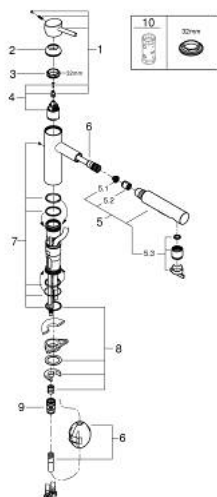

30 273 DC1 **CONCETTO** ОДНОВАЖІЛЬНИЙ ЗМІШУВАЧ ДЛЯ МИЙКИ 1/2", DN 15

ОПИС ПРОДУКТУ

- Колір: суперсталь
- середній вилив
- монтаж на один отвір
- покриття GROHE LongLife
- GROHE SilkMove 35 мм керамічний картридж
- Pull-Out spout for greater flexibility
- вирівнювач потоку
- Dual Spray - switch between laminar spray and SpeedClean shower jet using diverter
- автоматичне переключення на ламінарний струмінь після вимкнення
- матеріал: метал
- регулювання витрати води
- обертювий литий вилив
- площа обертання 100°
- вбудований зворотній клапан
- захист від зворотнього потоку
- гнучкі з'єднувальні шланги
- система швидкого монтажу
- максимальна витрата (при 3 бар): 7,5 л/хв

30 273 DC1 **CONCETTO** ОДНОВАЖІЛЬНИЙ ЗМІШУВАЧ ДЛЯ МИЙКИ 1/2", DN 15

ЗАПАСНІ ЧАСТИНИ , листопада 2015 – вересня 2023

- 1: Важіль (Артикул запчастини 46822DC0)
- 2: Ковпачок (Артикул запчастини 46492DC0)
- 3: Гвинтове кільце (Артикул запчастини 46815000)
- 4: Картридж (Артикул запчастини 46374000)
- 5: Висувна лійка (Артикул запчастини 46926DC0)
- 5.1: Фільтр для затримання бруду (Артикул запчастини 0676800M)
- 5.2: Зворотний клапан (Артикул запчастини 08565000)
- 5.3: Спрямовувач потоку (Артикул запчастини 48275000)
- 6: Шланг для змішувача для мийки з висувним подвійним виливом або аератором (Артикул запчастини 48293000)
- 7: Комплект ущільнювачів (Артикул запчастини 46760000)
- 8: Комплект для кріплення хвостовика (Артикул запчастини 46346000)
- 9: Швидке з'єднання (Артикул запчастини 46338000)
- 10: Свічковий ключ (Артикул запчастини 19332000)*