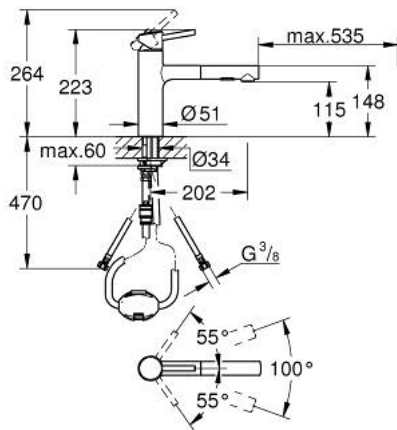

30 273 DC1 **CONCETTO** ОДНОВАЖІЛЬНИЙ ЗМІШУВАЧ ДЛЯ МИЙКИ 1/2", DN 15

ОПИС ПРОДУКТУ

- Колір: суперсталь
- середній вилив
- монтаж на один отвір
- покриття GROHE LongLife
- GROHE SilkMove 35 мм керамічний картридж
- Pull-Out spout for greater flexibility
- вирівнювач потоку
- Dual Spray - switch between laminar spray and SpeedClean shower jet using diverter
- автоматичне переключення на ламінарний струмінь після вимкнення
- матеріал: метал
- регулювання витрати води
- обертювий литий вилив
- площа обертання 100°
- вбудований зворотній клапан
- захист від зворотнього потоку
- гнучкі з'єднувальні шланги
- система швидкого монтажу
- максимальна витрата (при 3 бар): 7,5 л/хв

30 273 DC1 **CONCETTO** ОДНОВАЖІЛЬНИЙ ЗМІШУВАЧ ДЛЯ МИЙКИ 1/2", DN 15

ЗАПАСНІ ЧАСТИНИ , листопада 2015 – вересня 2023

- 1: Важіль (Артикул запчастини 46822DC0)
- 2: Ковпачок (Артикул запчастини 46492DC0)
- 3: Гвинтове кільце (Артикул запчастини 46815000)
- 4: Картридж (Артикул запчастини 46374000)
- 5: Висувна лійка (Артикул запчастини 46926DC0)
- 5.1: Фільтр для затримання бруду (Артикул запчастини 0676800M)
- 5.2: Зворотний клапан (Артикул запчастини 08565000)
- 5.3: Спрямовувач потоку (Артикул запчастини 48275000)
- 6: Шланг для змішувача для мийки з висувним подвійним виливом або аератором (Артикул запчастини 48293000)
- 7: Комплект ущільнювачів (Артикул запчастини 46760000)
- 8: Комплект для кріплення хвостовика (Артикул запчастини 46346000)
- 9: Швидке з'єднання (Артикул запчастини 46338000)
- 10: Свічковий ключ (Артикул запчастини 19332000)*