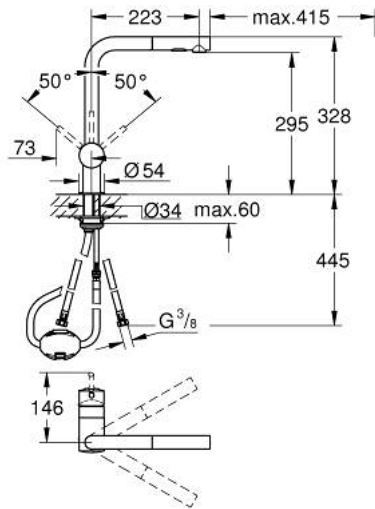

## 30 274 A00 MINTA ОДНОВАЖІЛЬНИЙ ЗМІШУВАЧ ДЛЯ МЙКИ 1/2", DN 15

### ОПИС ПРОДУКТУ

- Колір: графіт темний
- L-вилив
- монтаж на один отвір
- покриття GROHE LongLife
- GROHE SilkMove 46 мм керамічний картридж
- Pull-Out spout for greater flexibility
- вирівнювач потоку
- Dual Spray - switch between laminar spray and SpeedClean shower jet using diverter
- автоматичне переключення на ламінарний струмінь після вимкнення
- матеріал: метал
- регулювання витрати води
- обертвий вилив, площа обертання 360°
- вбудований зворотній клапан
- захист від зворотнього потоку
- гнучкі з'єднувальні шланги
- система швидкого монтажу
- максимальна витрата (при тиску 3 бар): 9 л/хв