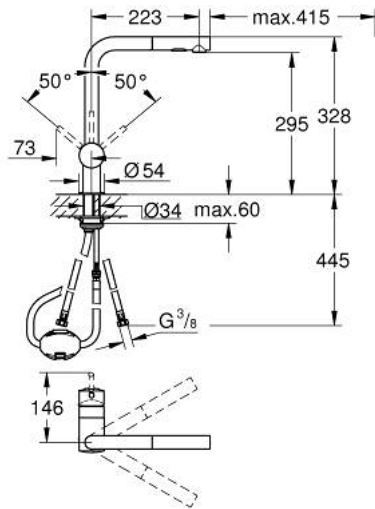

30 274 DA0 MINTA ОДНОВАЖІЛЬНИЙ ЗМІШУВАЧ ДЛЯ МИЙКИ 1/2", DN 15

ОПИС ПРОДУКТУ

- Колір: теплий захід сонця
- L-вилив
- монтаж на один отвір
- покриття GROHE LongLife
- GROHE SilkMove 46 мм керамічний картридж
- Pull-Out spout for greater flexibility
- вирівнювач потоку
- Dual Spray - switch between laminar spray and SpeedClean shower jet using diverter
- автоматичне переключення на ламінарний струмінь після вимкнення
- матеріал: метал
- регулювання витрати води
- обертний вилив, площа обертання 360°
- вбудований зворотній клапан
- захист від зворотнього потоку
- гнучкі з'єднувальні шланги
- система швидкого монтажу
- максимальна витрата (при тиску 3 бар): 9 л/хв
- мінімальний рекомендований тиск 1.0 бар