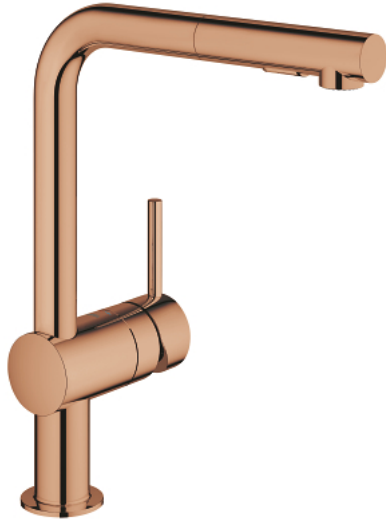

30 274 DA0 MINTA ОДНОВАЖІЛЬНИЙ ЗМІШУВАЧ ДЛЯ МИЙКИ 1/2", DN 15

ОПИС ПРОДУКТУ

- Колір: теплий захід сонця
- L-вилив
- монтаж на один отвір
- покриття GROHE LongLife
- GROHE SilkMove 46 мм керамічний картридж
- Pull-Out spout for greater flexibility
- вирівнювач потоку
- Dual Spray - switch between laminar spray and SpeedClean shower jet using diverter
- автоматичне переключення на ламінарний струмінь після вимкнення
- матеріал: метал
- регулювання витрати води
- обертний вилив, площа обертання 360°
- вбудований зворотній клапан
- захист від зворотнього потоку
- гнучкі з'єднувальні шланги
- система швидкого монтажу
- максимальна витрата (при тиску 3 бар): 9 л/хв
- мінімальний рекомендований тиск 1.0 бар