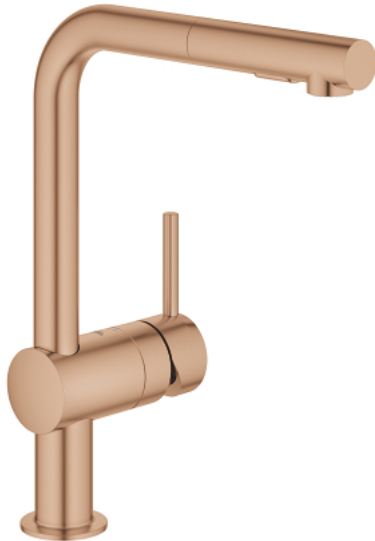

30 274 DL0 MINTA ОДНОВАЖІЛЬНИЙ ЗМІШУВАЧ ДЛЯ МЙКИ 1/2", DN 15

ОПИС ПРОДУКТУ

- Колір: теплий захід сонця матовий
- L-вилив
- монтаж на один отвір
- покриття GROHE LongLife
- GROHE SilkMove 46 мм керамічний картридж
- Pull-Out spout for greater flexibility
- вирівнювач потоку
- Dual Spray - switch between laminar spray and SpeedClean shower jet using diverter
- автоматичне переключення на ламінарний струмінь після вимкнення
- матеріал: метал
- регулювання витрати води
- обертвий вилив, площа обертання 360°
- вбудований зворотній клапан
- захист від зворотнього потоку
- гнучкі з'єднувальні шланги
- система швидкого монтажу
- максимальна витрата (при тиску 3 бар): 9 л/хв
- мінімальний рекомендований тиск 1.0 бар