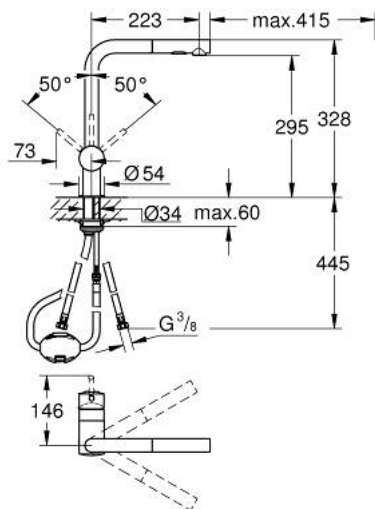

30 274 DL0 MINTA ОДНОВАЖІЛЬНИЙ ЗМІШУВАЧ ДЛЯ МЙКИ 1/2", DN 15

ОПИС ПРОДУКТУ

- Колір: теплий захід сонця матовий
- L-вилив
- монтаж на один отвір
- покриття GROHE LongLife
- GROHE SilkMove 46 мм керамічний картридж
- Pull-Out spout for greater flexibility
- вирівнювач потоку
- Dual Spray - switch between laminar spray and SpeedClean shower jet using diverter
- автоматичне переключення на ламінарний струмінь після вимкнення
- матеріал: метал
- регулювання витрати води
- обертвий вилив, площа обертання 360°
- вбудований зворотній клапан
- захист від зворотнього потоку
- гнучкі з'єднувальні шланги
- система швидкого монтажу
- максимальна витрата (при тиску 3 бар): 9 л/хв
- мінімальний рекомендований тиск 1.0 бар