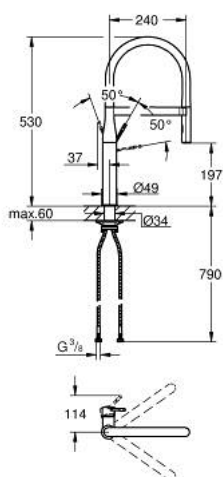

## 30 294 000 ESSENCE ОДНОВАЖІЛЬНИЙ ЗМІШУВАЧ ДЛЯ МИЙКИ 1/2", DN 15

### ОПИС ПРОДУКТУ

- Колір: хром
- монтаж на один отвір
- GROHE LongLife поверхня
- GROHE SilkMove 28 мм керамічний картридж
- вирівнювач потоку
- із вбудованим обмежувачем температури
- професійна лійка
- із гнучким силікованим шлангом GROHFlexx kitchen
- автоматичний перемикач: ламінарний струмінь/SpeedClean душовий режим струменю
- автоматичне переключення на ламінарний струмінь після вимкнення
- металева лійка
- Технологія магнітного стикування MagneticDocking забезпечує легке і плавне повернення душової голівки у вихідне положення після кожного використання
- обертаний вилів
- площина обертання 360°
- захист від зворотнього потоку
- гнучкі з'єднувальні шланги
- комплект металевих кріплень

## 30 294 000 ESSENCE ОДНОВАЖИЛЬНИЙ ЗМІШУВАЧ ДЛЯ МИЙКИ 1/2", DN 15

### ЗАПАСНІ ЧАСТИНИ , квітня 2015 – зараз

- 1: Важіль (Артикул запчастини 46927000)
- 2: Картридж (Артикул запчастини 46963000)
- 3: Висувна лійка (Артикул запчастини 46965000)
- 3.1: Спрямовувач потоку (Артикул запчастини 48347000)
- 4: Душовий шланг (Артикул запчастини 46964KK0)
- 5: Зворотний клапан (Артикул запчастини 08565000)
- 6: Фільтр для затримання бруду (Артикул запчастини 0676800M)
- 7: Опорна пластина (Артикул запчастини 05334000)
- 8: Комплект кріплень хвостовика (Артикул запчастини 48384000)