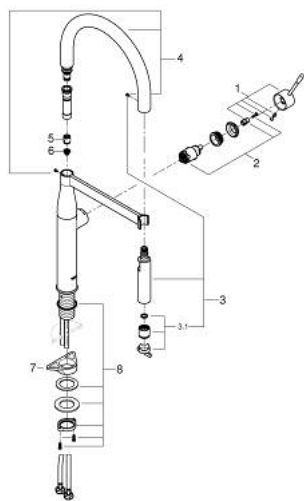

30 294 AL0 ESSENCE ОДНОВАЖІЛЬНИЙ ЗМІШУВАЧ ДЛЯ МИЙКИ 1/2", DN 15

ОПИС ПРОДУКТУ

- Колір: графіт темний матовий
- монтаж на один отвір
- покриття GROHE LongLife
- GROHE SilkMove 28 мм керамічний картридж
- вирівнювач потоку
- із вбудованим обмежувачем температури
- професійна лійка
- із гнучким силікованим шлангом GROHFlexx kitchen
- автоматичний перемикач: ламінарний струмінь/SpeedClean душовий режим струменю
- автоматичне переключення на ламінарний струмінь після вимкнення
- металева лійка
- Технологія магнітного стикування MagneticDocking забезпечує легке і плавне повернення душової голівки у вихідне положення після кожного використання
- обертаний вилів
- площина обертання 360°
- захист від зворотнього потоку
- гнучкі з'єднувальні шланги
- комплект металевих кріплень
- максимальна витрата (при 3 бар): 8 л/хв

30 294 AL0 ESSENCE ОДНОВАЖИЛЬНИЙ ЗМІШУВАЧ ДЛЯ МИЙКИ 1/2", DN 15

ЗАПАСНІ ЧАСТИНИ , березня 2018 – травня 2022

- 1: Важіль (Артикул запчастини 46927AL0)
- 2: Картридж (Артикул запчастини 46963000)
- 3: Висувна лійка (Артикул запчастини 46965AL0)
- 3.1: Спрямовувач потоку (Артикул запчастини 48347000)
- 4: Душовий шланг (Артикул запчастини 46964KK0)
- 5: Зворотний клапан (Артикул запчастини 08565000)
- 6: Фільтр для затримання бруду (Артикул запчастини 0676800M)
- 7: Опорна пластина (Артикул запчастини 05334000)
- 8: Комплект кріплень хвостовика (Артикул запчастини 48384000)