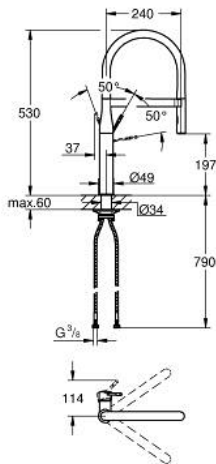

30 294 AL0 ESSENCE ОДНОВАЖІЛЬНИЙ ЗМІШУВАЧ ДЛЯ МИЙКИ 1/2", DN 15

ОПИС ПРОДУКТУ

- Колір: графіт темний матовий
- монтаж на один отвір
- покриття GROHE LongLife
- GROHE SilkMove 28 мм керамічний картридж
- вирівнювач потоку
- із вбудованим обмежувачем температури
- професійна лійка
- із гнучким силікованим шлангом GROHFlexx kitchen
- автоматичний перемикач: ламінарний струмінь/SpeedClean душовий режим струменю
- автоматичне переключення на ламінарний струмінь після вимкнення
- металева лійка
- Технологія магнітного стикування MagneticDocking забезпечує легке і плавне повернення душової голівки у вихідне положення після кожного використання
- обертаний вилів
- площина обертання 360°
- захист від зворотнього потоку
- гнучкі з'єднувальні шланги
- комплект металевих кріплень
- максимальна витрата (при 3 бар): 8 л/хв

30 294 AL0 ESSENCE ОДНОВАЖИЛЬНИЙ ЗМІШУВАЧ ДЛЯ МИЙКИ 1/2", DN 15

ЗАПАСНІ ЧАСТИНИ , березня 2018 – травня 2022

- 1: Важіль (Артикул запчастини 46927AL0)
- 2: Картридж (Артикул запчастини 46963000)
- 3: Висувна лійка (Артикул запчастини 46965AL0)
- 3.1: Спрямовувач потоку (Артикул запчастини 48347000)
- 4: Душовий шланг (Артикул запчастини 46964KK0)
- 5: Зворотний клапан (Артикул запчастини 08565000)
- 6: Фільтр для затримання бруду (Артикул запчастини 0676800M)
- 7: Опорна пластина (Артикул запчастини 05334000)
- 8: Комплект кріплень хвостовика (Артикул запчастини 48384000)