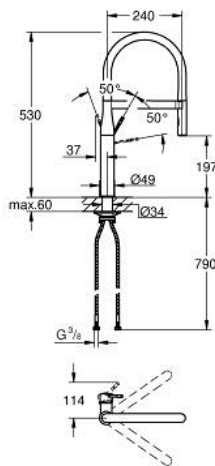

## 30 294 DC0 ESSENCE ОДНОВАЖІЛЬНИЙ ЗМІШУВАЧ ДЛЯ МИЙКИ 1/2", DN 15

### ОПИС ПРОДУКТУ

- Колір: суперсталь
- монтаж на один отвір
- покриття GROHE LongLife
- GROHE SilkMove 28 мм керамічний картридж
- вирівнювач потоку
- із вбудованим обмежувачем температури
- професійна лійка
- із гнучким силікованим шлангом GROHFlexx kitchen
- автоматичний перемикач: ламінарний струмінь/SpeedClean душовий режим струменю
- автоматичне переключення на ламінарний струмінь після вимкнення
- металева лійка
- Технологія магнітного стикування MagneticDocking забезпечує легке і плавне повернення душової голівки у вихідне положення після кожного використання
- обертаний вилів
- площина обертання 360°
- захист від зворотнього потоку
- гнучкі з'єднувальні шланги
- комплект металевих кріплень

## 30 294 DC0 ESSENCE ОДНОВАЖИЛЬНИЙ ЗМІШУВАЧ ДЛЯ МИЙКИ 1/2", DN 15

### ЗАПАСНІ ЧАСТИНИ , квітня 2015 – травня 2022

- 1: Важіль (Артикул запчастини 46927DC0)
- 2: Картридж (Артикул запчастини 46963000)
- 3: Висувна лійка (Артикул запчастини 46965DC0)
- 3.1: Спрямовувач потоку (Артикул запчастини 48347000)
- 4: Душовий шланг (Артикул запчастини 46964KK0)
- 5: Зворотний клапан (Артикул запчастини 08565000)
- 6: Фільтр для затримання бруду (Артикул запчастини 0676800M)
- 7: Опорна пластина (Артикул запчастини 05334000)
- 8: Комплект кріплень хвостовика (Артикул запчастини 48384000)