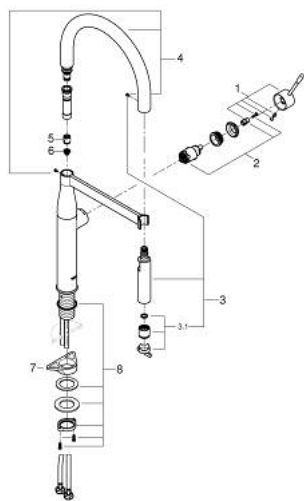

## 30 294 DC0 ESSENCE ОДНОВАЖІЛЬНИЙ ЗМІШУВАЧ ДЛЯ МИЙКИ 1/2", DN 15

### ОПИС ПРОДУКТУ

- Колір: суперсталь
- монтаж на один отвір
- покриття GROHE LongLife
- GROHE SilkMove 28 мм керамічний картридж
- вирівнювач потоку
- із вбудованим обмежувачем температури
- професійна лійка
- із гнучким силікованим шлангом GROHFlexx kitchen
- автоматичний перемикач: ламінарний струмінь/SpeedClean душовий режим струменю
- автоматичне переключення на ламінарний струмінь після вимкнення
- металева лійка
- Технологія магнітного стикування MagneticDocking забезпечує легке і плавне повернення душової голівки у вихідне положення після кожного використання
- обертаний вилів
- площина обертання 360°
- захист від зворотнього потоку
- гнучкі з'єднувальні шланги
- комплект металевих кріплень

## 30 294 DC0 ESSENCE ОДНОВАЖИЛЬНИЙ ЗМІШУВАЧ ДЛЯ МИЙКИ 1/2", DN 15

### ЗАПАСНІ ЧАСТИНИ , квітня 2015 – травня 2022

- 1: Важіль (Артикул запчастини 46927DC0)
- 2: Картридж (Артикул запчастини 46963000)
- 3: Висувна лійка (Артикул запчастини 46965DC0)
- 3.1: Спрямовувач потоку (Артикул запчастини 48347000)
- 4: Душовий шланг (Артикул запчастини 46964KK0)
- 5: Зворотний клапан (Артикул запчастини 08565000)
- 6: Фільтр для затримання бруду (Артикул запчастини 0676800M)
- 7: Опорна пластина (Артикул запчастини 05334000)
- 8: Комплект кріплень хвостовика (Артикул запчастини 48384000)