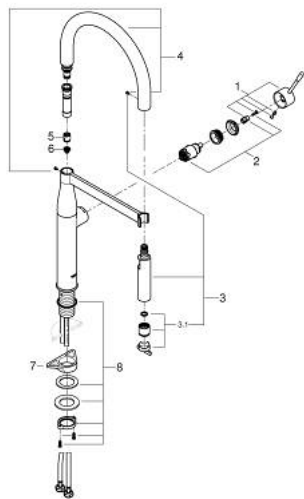

30 294 EN0 ESSENCE ОДНОВАЖІЛЬНИЙ ЗМІШУВАЧ ДЛЯ МИЙКИ 1/2", DN 15

ОПИС ПРОДУКТУ

- Колір: матовий нікель
- монтаж на один отвір
- покриття GROHE LongLife
- GROHE SilkMove 28 мм керамічний картридж
- вирівнювач потоку
- із вбудованим обмежувачем температури
- професійна лійка
- із гнучким силікованим шлангом GROHFlexx kitchen
- автоматичний перемикач: ламінарний струмінь/SpeedClean душовий режим струменю
- автоматичне переключення на ламінарний струмінь після вимкнення
- металева лійка
- Технологія магнітного стикування MagneticDocking забезпечує легке і плавне повернення душової голівки у вихідне положення після кожного використання
- обертаний вилив
- площина обертання 360°
- захист від зворотнього потоку
- гнучкі з'єднувальні шланги
- комплект металевих кріплень

30 294 EN0 ESSENCE ОДНОВАЖИЛЬНИЙ ЗМІШУВАЧ ДЛЯ МИЙКИ 1/2", DN 15

ЗАПАСНІ ЧАСТИНИ , березня 2018 – травня 2022

- 1: Важіль (Артикул запчастини 46927EN0)
- 2: Картридж (Артикул запчастини 46963000)
- 3: Висувна лійка (Артикул запчастини 46965EN0)
- 4: Душовий шланг (Артикул запчастини 46964KK0)
- 5: Зворотний клапан (Артикул запчастини 08565000)
- 6: Фільтр для затримання бруду (Артикул запчастини 0676800M)
- 7: Опорна пластина (Артикул запчастини 05334000)
- 8: Комплект кріплень хвостовика (Артикул запчастини 48384000)