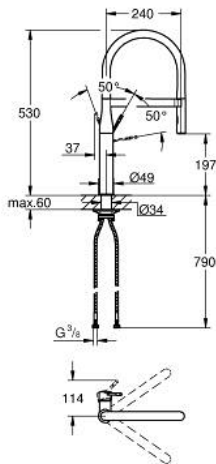

30 294 EN0 ESSENCE ОДНОВАЖІЛЬНИЙ ЗМІШУВАЧ ДЛЯ МИЙКИ 1/2", DN 15

ОПИС ПРОДУКТУ

- Колір: матовий нікель
- монтаж на один отвір
- покриття GROHE LongLife
- GROHE SilkMove 28 мм керамічний картридж
- вирівнювач потоку
- із вбудованим обмежувачем температури
- професійна лійка
- із гнучким силікованим шлангом GROHFlexx kitchen
- автоматичний перемикач: ламінарний струмінь/SpeedClean душовий режим струменю
- автоматичне переключення на ламінарний струмінь після вимкнення
- металева лійка
- Технологія магнітного стикування MagneticDocking забезпечує легке і плавне повернення душової голівки у вихідне положення після кожного використання
- обертаний вилив
- площина обертання 360°
- захист від зворотнього потоку
- гнучкі з'єднувальні шланги
- комплект металевих кріплень

30 294 EN0 ESSENCE ОДНОВАЖИЛЬНИЙ ЗМІШУВАЧ ДЛЯ МИЙКИ 1/2", DN 15

ЗАПАСНІ ЧАСТИНИ , березня 2018 – травня 2022

- 1: Важіль (Артикул запчастини 46927EN0)
- 2: Картридж (Артикул запчастини 46963000)
- 3: Висувна лійка (Артикул запчастини 46965EN0)
- 4: Душовий шланг (Артикул запчастини 46964KK0)
- 5: Зворотний клапан (Артикул запчастини 08565000)
- 6: Фільтр для затримання бруду (Артикул запчастини 0676800M)
- 7: Опорна пластина (Артикул запчастини 05334000)
- 8: Комплект кріплень хвостовика (Артикул запчастини 48384000)