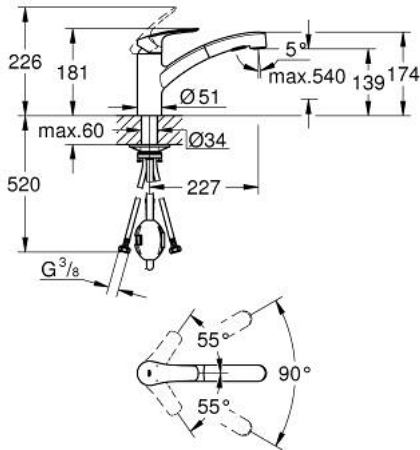

30 305 001 EUROSMART ОДНОВАЖІЛЬНИЙ ЗМІШУВАЧ ДЛЯ МИЙКИ 1/2", DN 15

ОПИС ПРОДУКТУ

- Колір: хром
- низький вилив
- монтаж на один отвір
- GROHE LongLife поверхня
- GROHE SilkMove 35 мм керамічний картридж
- вирівнювач потоку
- із вбудованим обмежувачем температури
- Pull-Out spout for greater flexibility
- Dual Spray - switch between laminar spray and SpeedClean shower jet using diverter
- автоматичне переключення на ламінарний струмінь після вимкнення
- регулювання витрати води
- обертювий литий вилив
- площа обертання 90°
- внутрішні водні канали - без свинцю та нікелю
- гнучкі з'єднувальні шланги 3/8"
- комплект металевих кріплень
- захист від зворотнього потоку
- максимальна витрата (при 3 бар): 10,5 л/хв
- професійна версія

30 305 001 EUROSMART ОДНОВАЖІЛЬНИЙ ЗМІШУВАЧ ДЛЯ МИЙКИ 1/2", DN 15

ЗАПАСНІ ЧАСТИНИ , вересня 2019 – зараз

- 1: Важіль (Артикул запчастини 48530000)
 - 2: Ковпачок (Артикул запчастини 46492000)
 - 3: Гвинтове кільце (Артикул запчастини 46815000)
 - 4: Картридж (Артикул запчастини 46374000)
 - 5: Висувна лійка (Артикул запчастини 46956000)
 - 5.1: Фільтр для затримання бруду (Артикул запчастини 0676800M)
 - 5.2: Зворотний клапан (Артикул запчастини 08565000)
 - 5.3: Спрямовувач потоку (Артикул запчастини 48275000)
 - 6: Шланг для змішувача для мийки з висувним подвійним виливом або аератором (Артикул запчастини 48293000)
 - 7: Швидке з'єднання (Артикул запчастини 46338000)
 - 8: Монтажний комплект (Артикул запчастини 48477000)
 - 9: Свічковий ключ (Артикул запчастини 19332000)*
- * Додаткові аксесуари