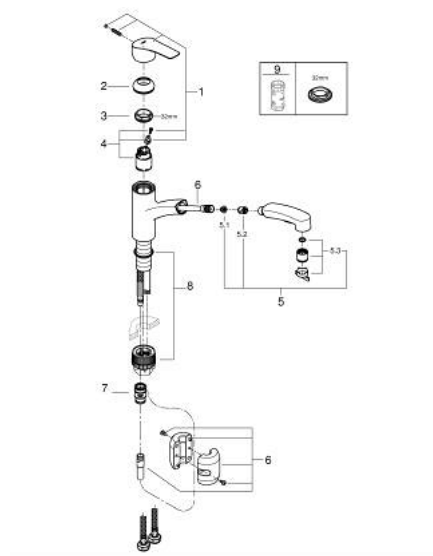

30 305 001 EUROSMART ОДНОВАЖІЛЬНИЙ ЗМІШУВАЧ ДЛЯ МИЙКИ 1/2", DN 15

ОПИС ПРОДУКТУ

- Колір: хром
- низький вилив
- монтаж на один отвір
- GROHE LongLife поверхня
- GROHE SilkMove 35 мм керамічний картридж
- вирівнювач потоку
- із вбудованим обмежувачем температури
- Pull-Out spout for greater flexibility
- Dual Spray - switch between laminar spray and SpeedClean shower jet using diverter
- автоматичне переключення на ламінарний струмінь після вимкнення
- регулювання витрати води
- обертювий литий вилив
- площа обертання 90°
- внутрішні водні канали - без свинцю та нікелю
- гнучкі з'єднувальні шланги 3/8"
- комплект металевих кріплень
- захист від зворотнього потоку
- максимальна витрата (при 3 бар): 10,5 л/хв
- професійна версія

30 305 001 EUROSMART ОДНОВАЖІЛЬНИЙ ЗМІШУВАЧ ДЛЯ МИЙКИ 1/2", DN 15

ЗАПАСНІ ЧАСТИНИ , вересня 2019 – зараз

- 1: Важіль (Артикул запчастини 48530000)
 - 2: Ковпачок (Артикул запчастини 46492000)
 - 3: Гвинтове кільце (Артикул запчастини 46815000)
 - 4: Картридж (Артикул запчастини 46374000)
 - 5: Висувна лійка (Артикул запчастини 46956000)
 - 5.1: Фільтр для затримання бруду (Артикул запчастини 0676800M)
 - 5.2: Зворотний клапан (Артикул запчастини 08565000)
 - 5.3: Спрямовувач потоку (Артикул запчастини 48275000)
 - 6: Шланг для змішувача для мийки з висувним подвійним виливом або аератором (Артикул запчастини 48293000)
 - 7: Швидке з'єднання (Артикул запчастини 46338000)
 - 8: Монтажний комплект (Артикул запчастини 48477000)
 - 9: Свічковий ключ (Артикул запчастини 19332000)*
- * Додаткові аксесуари