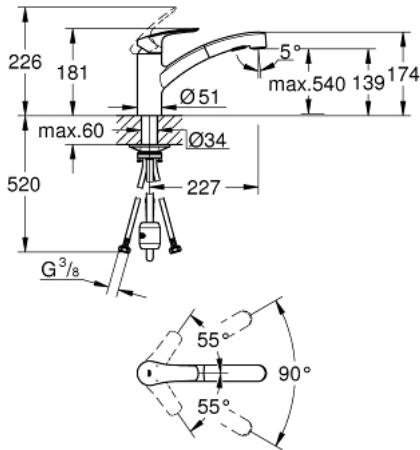

30 305 243 1 EUROSMART ОДНОВАЖІЛЬНИЙ ЗМІШУВАЧ ДЛЯ МИЙКИ 1/2", DN 15

ОПИС ПРОДУКТУ

- Колір: матовий чорний
- низький вилив
- монтаж на один отвір
- GROHE SilkMove 35 мм керамічний картридж
- вирівнювач потоку
- із вбудованим обмежувачем температури
- Pull-Out spout for greater flexibility
- Dual Spray - switch between laminar spray and SpeedClean shower jet using diverter
- автоматичне переключення на ламінарний струмінь після вимкнення
- регулювання витрати води
- обертаний литий вилив
- площина обертання 90°
- внутрішні водні канали - без свинцю та нікелю
- гнучкі з'єднувальні шланги 3/8"
- комплект металевих кріплень
- захист від зворотнього потоку
- максимальна витрата (при 3 бар): 10,5 л/хв
- професійна версія