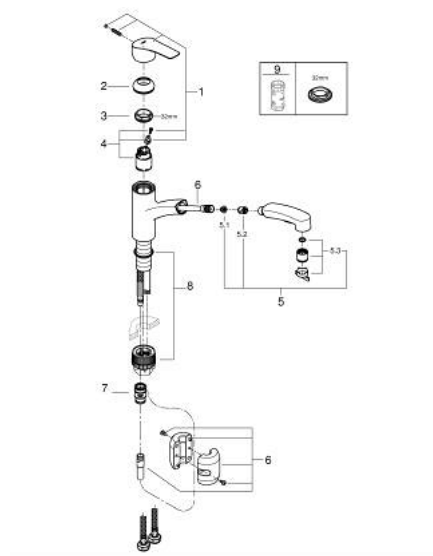

30 305 DC1 EUROSMART ОДНОВАЖІЛЬНИЙ ЗМІШУВАЧ ДЛЯ МИЙКИ 1/2", DN 15

ОПИС ПРОДУКТУ

- Колір: суперсталь
- низький вилив
- монтаж на один отвір
- покриття GROHE LongLife
- GROHE SilkMove 35 мм керамічний картридж
- вирівнювач потоку
- із вбудованим обмежувачем температури
- Pull-Out spout for greater flexibility
- Dual Spray - switch between laminar spray and SpeedClean shower jet using diverter
- автоматичне переключення на ламінарний струмінь після вимкнення
- регулювання витрати води
- обертювий литий вилив
- площа обертання 90°
- внутрішні водні канали - без свинцю та нікелю
- гнучкі з'єднувальні шланги 3/8"
- комплект металевих кріплень
- захист від зворотнього потоку
- максимальна витрата (при 3 бар): 10,5 л/хв
- професійна версія

30 305 DC1 EUROSMART ОДНОВАЖІЛЬНИЙ ЗМІШУВАЧ ДЛЯ МИЙКИ 1/2", DN 15

ЗАПАСНІ ЧАСТИНИ , вересня 2019 – зараз

- 1: Важіль (Артикул запчастини 48530DC0)
 - 2: Ковпачок (Артикул запчастини 46492DC0)
 - 3: Гвинтове кільце (Артикул запчастини 46815000)
 - 4: Картридж (Артикул запчастини 46374000)
 - 5: Висувна лійка (Артикул запчастини 46956DC0)
 - 5.1: Фільтр для затримання бруду (Артикул запчастини 0676800M)
 - 5.2: Зворотний клапан (Артикул запчастини 08565000)
 - 5.3: Спрямовувач потоку (Артикул запчастини 48275000)
 - 6: Шланг для змішувача для мийки з висувним подвійним виливом або аератором (Артикул запчастини 48293000)
 - 7: Швидке з'єднання (Артикул запчастини 46338000)
 - 8: Монтажний комплект (Артикул запчастини 48477000)
 - 9: Свічковий ключ (Артикул запчастини 19332000)*
- * Додаткові аксесуари