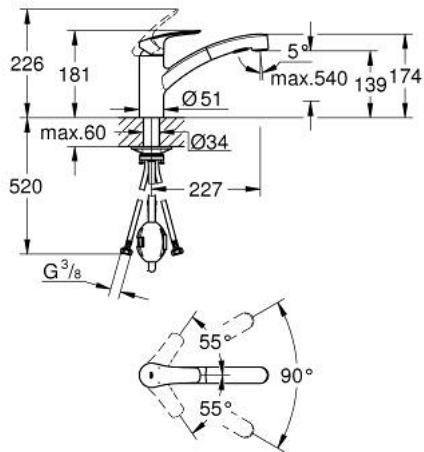

30 305 DC1 EUROSMART ОДНОВАЖІЛЬНИЙ ЗМІШУВАЧ ДЛЯ МИЙКИ 1/2", DN 15

ОПИС ПРОДУКТУ

- Колір: суперсталь
- низький вилив
- монтаж на один отвір
- покриття GROHE LongLife
- GROHE SilkMove 35 мм керамічний картридж
- вирівнювач потоку
- із вбудованим обмежувачем температури
- Pull-Out spout for greater flexibility
- Dual Spray - switch between laminar spray and SpeedClean shower jet using diverter
- автоматичне переключення на ламінарний струмінь після вимкнення
- регулювання витрати води
- обертювий литий вилив
- площа обертання 90°
- внутрішні водні канали - без свинцю та нікелю
- гнучкі з'єднувальні шланги 3/8"
- комплект металевих кріплень
- захист від зворотнього потоку
- максимальна витрата (при 3 бар): 10,5 л/хв
- професійна версія

30 305 DC1 EUROSMART ОДНОВАЖІЛЬНИЙ ЗМІШУВАЧ ДЛЯ МИЙКИ 1/2", DN 15

ЗАПАСНІ ЧАСТИНИ , вересня 2019 – зараз

- 1: Важіль (Артикул запчастини 48530DC0)
 - 2: Ковпачок (Артикул запчастини 46492DC0)
 - 3: Гвинтове кільце (Артикул запчастини 46815000)
 - 4: Картридж (Артикул запчастини 46374000)
 - 5: Висувна лійка (Артикул запчастини 46956DC0)
 - 5.1: Фільтр для затримання бруду (Артикул запчастини 0676800M)
 - 5.2: Зворотний клапан (Артикул запчастини 08565000)
 - 5.3: Спрямовувач потоку (Артикул запчастини 48275000)
 - 6: Шланг для змішувача для мийки з висувним подвійним виливом або аератором (Артикул запчастини 48293000)
 - 7: Швидке з'єднання (Артикул запчастини 46338000)
 - 8: Монтажний комплект (Артикул запчастини 48477000)
 - 9: Свічковий ключ (Артикул запчастини 19332000)*
- * Додаткові аксесуари