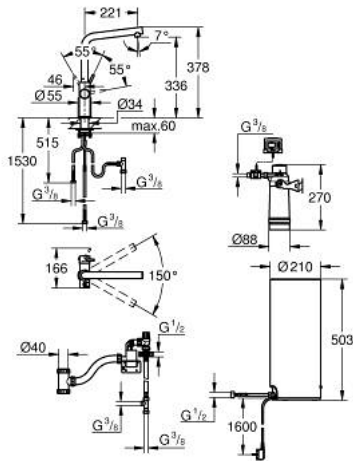

## 30 325 001 GROHE RED DUO ЗМІШУВАЧ І БОЙЛЕРНА СИСТЕМА L РОЗМІРУ

### ЗАПАСНІ ЧАСТИНИ , вересня 2016 – зараз

- 1: Фітингове кільце (Артикул запчастини 07419000)
- 2: Ковпачок (Артикул запчастини 46581000)
- 3: Важіль (Артикул запчастини 46957000)
- 4: Картридж (Артикул запчастини 46580000)
- 5: Аератор (Артикул запчастини 13999000)
- 6: Блок управління (Артикул запчастини 46997000)
- 7: Boiler Size L (Артикул запчастини 40831001)
- 8: Safety group (Артикул запчастини 48371000)
- 9: Набір з фільтром розміру S (Артикул запчастини 40438001)
- 9.1: Голівка фільтра (Артикул запчастини 64508001)
- 9.2: Фільтр S-Size (Артикул запчастини 40404001)
- 10: Змішувальний вентиль (Артикул запчастини 40841001)\*
- 11: Фільтр L-Size (Артикул запчастини 40412001)\*
- 12: Фільтр M-Size (Артикул запчастини 40430001)\*
- 13: Фільтр із активованого вугілля (Артикул запчастини 40547001)\*
- 14: UltraSafe фільтр (Артикул запчастини 40575001)\*
- 15: Фільтр Магній+ (Артикул запчастини 40691001)\*