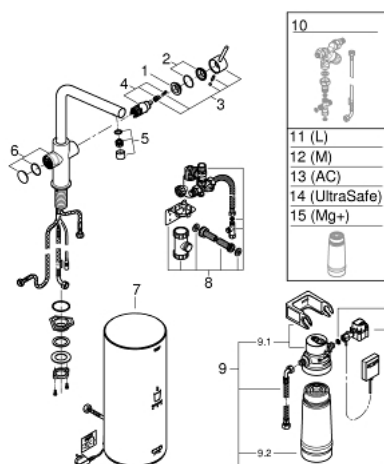

### ОПИС ПРОДУКТУ

- Колір: хром
- складається із:
  - GROHE Red Duo одноважільний змішувач для мийки
  - монтаж на один отвір
  - L-вилив
  - GROHE ChildLock кнопка безпечного відкриття киплячої води
  - сертифікована TÜV потрійна електронна система захисту від випадкового відкриття киплячої води
  - GROHE LongLife поверхня
  - GROHE SilkMove 28 мм керамічний картридж
- insulated tubular spout, swivel area 150°
- відокремлені водні шляхи
- гнучкі з'єднувальні шланги
- підключення до бойлерної системи GROHE Red
- GROHE Red бойлер L size
- резервуар для киплячої і гарячої води
- 5.5 л 100° C киплячої води
- загальний об'єм 7 л
- необхідний тиск на вході 1-7 бар
- із гнучким з'єднувальним шлангом та виходом для киплячої води
- схвалено CE
- живлення 230 В 50 Гц
- споживана потужність 2100 Вт
- споживана потужність у режимі очікування 15 Вт
- клас енергоефективності A
- стартовий набір фільтрів GROHE Blue розміру S
- для захисту бойлера від накипу
- об'єм 600 л при 20° dKH
- лічильник для вимірювання витрати фільтрованої води

### ЗАПАСНІ ЧАСТИНИ , вересня 2016 – зараз

- 1: Фітингове кільце (Артикул запчастини 07419000)
- 2: Ковпачок (Артикул запчастини 46581000)
- 3: Важіль (Артикул запчастини 46957000)
- 4: Картридж (Артикул запчастини 46580000)
- 5: Аератор (Артикул запчастини 13999000)
- 6: Блок управління (Артикул запчастини 46997000)
- 7: Boiler Size L (Артикул запчастини 40831001)
- 8: Safety group (Артикул запчастини 48371000)
- 9: Набір з фільтром розміру S (Артикул запчастини 40438001)
- 9.1: Голівка фільтра (Артикул запчастини 64508001)
- 9.2: Фільтр S-Size (Артикул запчастини 40404001)
- 10: Змішувальний вентиль (Артикул запчастини 40841001)\*
- 11: Фільтр L-Size (Артикул запчастини 40412001)\*
- 12: Фільтр M-Size (Артикул запчастини 40430001)\*
- 13: Фільтр із активованого вугілля (Артикул запчастини 40547001)\*
- 14: UltraSafe фільтр (Артикул запчастини 40575001)\*
- 15: Фільтр Магній+ (Артикул запчастини 40691001)\*