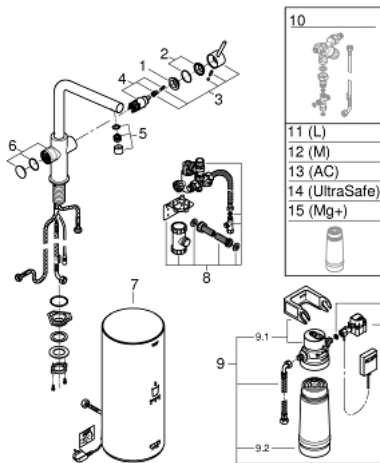

30 325 DC1 GROHE RED DUO ЗМІШУВАЧ І БОЙЛЕРНА СИСТЕМА L РОЗМІРУ

ЗАПАСНІ ЧАСТИНИ , вересня 2016 – зараз

- 1: Фітингове кільце (Артикул запчастини 07419000)
- 2: Ковпачок (Артикул запчастини 46581DC0)
- 3: Важіль (Артикул запчастини 46957DC0)
- 4: Картридж (Артикул запчастини 46580000)
- 5: Аератор (Артикул запчастини 13999DC0)
- 6: Блок управління (Артикул запчастини 46997DC0)
- 7: Boiler Size L (Артикул запчастини 40831001)
- 8: Safety group (Артикул запчастини 48371000)
- 9: Набір з фільтром розміру S (Артикул запчастини 40438001)
- 9.1: Голівка фільтра (Артикул запчастини 64508001)
- 9.2: Фільтр S-Size (Артикул запчастини 40404001)
- 10: Змішувальний вентиль (Артикул запчастини 40841001)*
- 11: Фільтр L-Size (Артикул запчастини 40412001)*
- 12: Фільтр M-Size (Артикул запчастини 40430001)*
- 13: Фільтр із активованого вугілля (Артикул запчастини 40547001)*
- 14: UltraSafe фільтр (Артикул запчастини 40575001)*
- 15: Фільтр Магній+ (Артикул запчастини 40691001)*