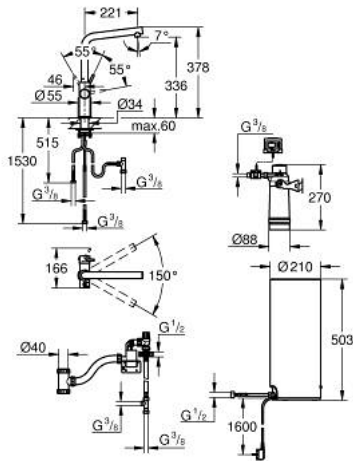

30 325 DC1 GROHE RED DUO ЗМІШУВАЧ І БОЙЛЕРНА СИСТЕМА L РОЗМІРУ

ОПИС ПРОДУКТУ

- Колір: суперсталь
- складається із:
  - GROHE Red Duo однонавальний змішувач для мийки
  - монтаж на один отвір
  - L-вилив
  - GROHE ChildLock кнопка безпечного відкриття киплячої води
  - сертифікована TÜV потрійна електронна система захисту від випадкового відкриття киплячої води
  - покриття GROHE LongLife
  - GROHE SilkMove 28 мм керамічний картридж
  - відокремлені водні шляхи
  - insulated tubular spout, swivel area 150°
  - гнучкі з'єднувальні шланги
  - підключення до бойлерної системи GROHE Red
  - GROHE Red бойлер L size
  - резервуар для киплячої і гарячої води
  - 5.5 л 100° C киплячої води
  - загальний об'єм 7 л
  - необхідний тиск на вході 1-7 бар
  - із гнучким з'єднувальним шлангом та виходом для киплячої води
  - схвалено CE
  - живлення 230 В 50 Гц
  - споживана потужність 2100 Вт
  - споживана потужність у режимі очікування 15 Вт
  - клас енергоефективності A
  - стартовий набір фільтрів GROHE Blue розміру S
  - для захисту бойлера від накипу
  - об'єм 600 л при 20° dKH
  - лічильник для вимірювання витрати фільтрованої води