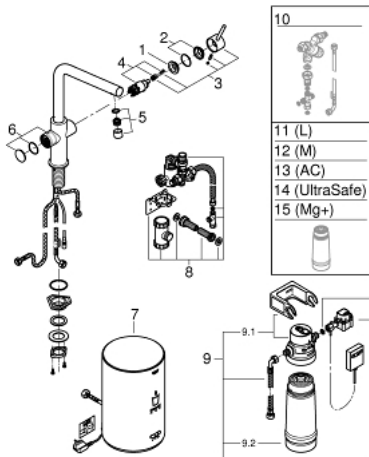

30 327 001 GROHE RED DUO ЗМІШУВАЧ І БОЙЛЕРНА СИСТЕМА М РОЗМІРУ

ЗАПАСНІ ЧАСТИНИ , вересня 2016 – зараз

- 1: Фітингове кільце (Артикул запчастини 07419000)
- 2: Ковпачок (Артикул запчастини 46581000)
- 3: Важіль (Артикул запчастини 46957000)
- 4: Картридж (Артикул запчастини 46580000)
- 5: Аератор (Артикул запчастини 13999000)
- 6: Блок управління (Артикул запчастини 46997000)
- 7: Boiler Size M (Артикул запчастини 40830001)
- 8: Safety group (Артикул запчастини 48371000)
- 9: Набір з фільтром розміру S (Артикул запчастини 40438001)
- 9.1: Голівка фільтра (Артикул запчастини 64508001)
- 9.2: Фільтр S-Size (Артикул запчастини 40404001)
- 10: Змішувальний вентиль (Артикул запчастини 40841001)*
- 11: Фільтр L-Size (Артикул запчастини 40412001)*
- 12: Фільтр M-Size (Артикул запчастини 40430001)*
- 13: Фільтр із активованого вугілля (Артикул запчастини 40547001)*
- 14: UltraSafe фільтр (Артикул запчастини 40575001)*
- 15: Фільтр Магній+ (Артикул запчастини 40691001)*