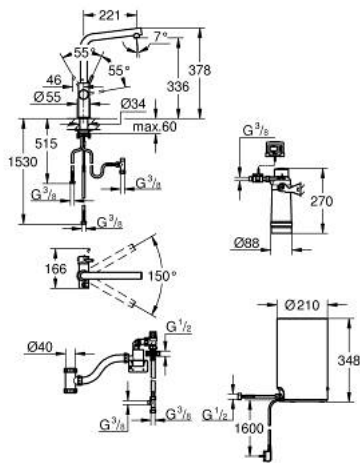

30 327 001 GROHE RED DUO ЗМІШУВАЧ І БОЙЛЕРНА СИСТЕМА M РОЗМІРУ

ОПИС ПРОДУКТУ

- Колір: хром
- складається із:
  - GROHE Red Duo одноважільний змішувач для мийки
  - монтаж на один отвір
  - L-вилив
  - GROHE ChildLock кнопка безпечного відкриття киплячої води
  - сертифікована TÜV потрійна електронна система захисту від випадкового відкриття киплячої води
  - GROHE LongLife поверхня
  - GROHE SilkMove 28 мм керамічний картридж
  - insulated tubular spout, swivel area 150°
  - відокремлені водні шляхи
  - гнучкі з'єднувальні шланги
  - підключення до бойлерної системи GROHE Red
  - GROHE Red бойлер M-size
  - резервуар для киплячої і гарячої води
  - 3 л 100° C киплячої води
  - загальний об'єм 4 л
  - необхідний тиск на вході 1-7 бар
  - із гнучким з'єднувальним шлангом та виходом для киплячої води
  - схвалено CE
  - живлення 230 В 50 Гц
  - споживана потужність 2100 Вт
  - споживана потужність у режимі очікування 15 Вт
  - клас енергоефективності A
  - стартовий набір фільтрів GROHE Blue розміру S
  - для захисту бойлера від накипу
  - об'єм 600 л при 20° dKH
  - лічильник для вимірювання витрати фільтрованої води