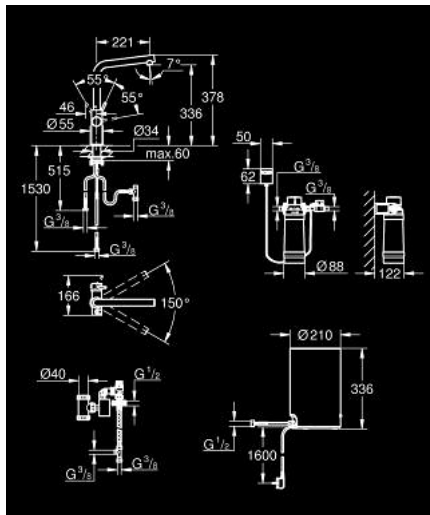

30 327 A01 GROHE RED DUO ЗМІШУВАЧ І БОЙЛЕРНА СИСТЕМА М РОЗМІРУ

ОПИС ПРОДУКТУ

- Колір: графіт темний
- складається із:
 - GROHE Red Duo одноважільний змішувач для мийки
 - монтаж на один отвір
 - L-вилив
 - GROHE ChildLock кнопка безпечного відкриття киплячої води
 - сертифікована TÜV потрійна електронна система захисту від випадкового відкриття киплячої води
- покриття GROHE LongLife
- GROHE SilkMove 28 мм керамічний картридж
- теплоізольований трубкоподібний вилив
- площина обертання 150°
- відокремлені водні шляхи
- гнучкі з'єднувальні шланги
- підключення до бойлерної системи GROHE Red
- GROHE Red бойлер M-size
- резервуар для киплячої і гарячої води
- 3 л 100° С киплячої води
- загальний об'єм 4 л
- необхідний тиск на вході 1-7 бар
- із гнучким з'єднувальним шлангом та виходом для киплячої води
- схвалено CE
- живлення 230 В 50 Гц
- споживана потужність 2100 Вт
- споживана потужність у режимі очікування 15 Вт
- клас енергоефективності А
- стартовий набір фільтрів GROHE Blue розміру S
- для захисту бойлера від накипу
- об'єм 600 л при 20° dKH
- лічильник для вимірювання витрати фільтрованої води

30 327 A01 GROHE RED DUO ЗМІШУВАЧ І БОЙЛЕРНА СИСТЕМА М РОЗМІРУ

ЗАПАСНІ ЧАСТИНИ , березня 2018 – зараз

- 1: Фітингове кільце (Артикул запчастини 07419000)
- 4: Картридж (Артикул запчастини 46580000)
- 6: Блок управління (Артикул запчастини 46997A00)
- 7: Boiler Size M (Артикул запчастини 40830001)
- 8: Safety group (Артикул запчастини 48371000)
- 9: Набір з фільтром розміру S (Артикул запчастини 40438001)
- 9.1: Голівка фільтра (Артикул запчастини 64508001)
- 9.2: Фільтр S-Size (Артикул запчастини 40404001)
- 10: Змішувальний вентиль (Артикул запчастини 40841001)*
- 11: Фільтр L-Size (Артикул запчастини 40412001)*
- 12: Фільтр M-Size (Артикул запчастини 40430001)*
- 13: Фільтр із активованого вугілля (Артикул запчастини 40547001)*
- 14: UltraSafe фільтр (Артикул запчастини 40575001)*
- 15: Фільтр Магній+ (Артикул запчастини 40691001)*