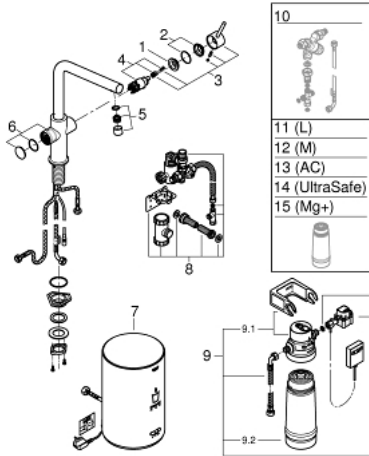

30 327 A01 GROHE RED DUO ЗМІШУВАЧ І БОЙЛЕРНА СИСТЕМА М РОЗМІРУ

ОПИС ПРОДУКТУ

- Колір: графіт темний
- складається із:
 - GROHE Red Duo одноважільний змішувач для мийки
 - монтаж на один отвір
 - L-вилив
 - GROHE ChildLock кнопка безпечного відкриття киплячої води
 - сертифікована TÜV потрійна електронна система захисту від випадкового відкриття киплячої води
- покриття GROHE LongLife
- GROHE SilkMove 28 мм керамічний картридж
- теплоізольований трубкоподібний вилив
- площина обертання 150°
- відокремлені водні шляхи
- гнучкі з'єднувальні шланги
- підключення до бойлерної системи GROHE Red
- GROHE Red бойлер M-size
- резервуар для киплячої і гарячої води
- 3 л 100° С киплячої води
- загальний об'єм 4 л
- необхідний тиск на вході 1-7 бар
- із гнучким з'єднувальним шлангом та виходом для киплячої води
- схвалено CE
- живлення 230 В 50 Гц
- споживана потужність 2100 Вт
- споживана потужність у режимі очікування 15 Вт
- клас енергоефективності А
- стартовий набір фільтрів GROHE Blue розміру S
- для захисту бойлера від накипу
- об'єм 600 л при 20° dKH
- лічильник для вимірювання витрати фільтрованої води

30 327 A01 GROHE RED DUO ЗМІШУВАЧ І БОЙЛЕРНА СИСТЕМА М РОЗМІРУ

ЗАПАСНІ ЧАСТИНИ , березня 2018 – зараз

- 1: Фітингове кільце (Артикул запчастини 07419000)
- 4: Картридж (Артикул запчастини 46580000)
- 6: Блок управління (Артикул запчастини 46997A00)
- 7: Boiler Size M (Артикул запчастини 40830001)
- 8: Safety group (Артикул запчастини 48371000)
- 9: Набір з фільтром розміру S (Артикул запчастини 40438001)
- 9.1: Голівка фільтра (Артикул запчастини 64508001)
- 9.2: Фільтр S-Size (Артикул запчастини 40404001)
- 10: Змішувальний вентиль (Артикул запчастини 40841001)*
- 11: Фільтр L-Size (Артикул запчастини 40412001)*
- 12: Фільтр M-Size (Артикул запчастини 40430001)*
- 13: Фільтр із активованого вугілля (Артикул запчастини 40547001)*
- 14: UltraSafe фільтр (Артикул запчастини 40575001)*
- 15: Фільтр Магній+ (Артикул запчастини 40691001)*