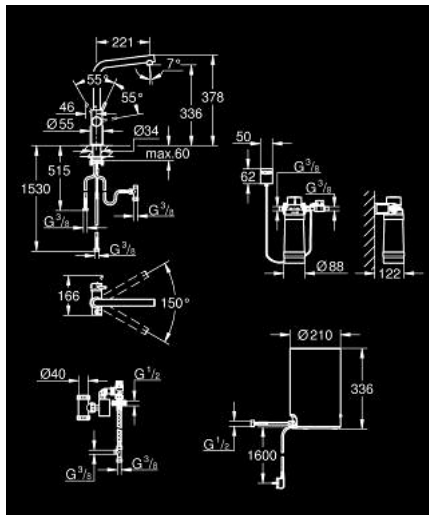

30 327 AL1 GROHE RED DUO ЗМІШУВАЧ І БОЙЛЕРНА СИСТЕМА М РОЗМІРУ

ОПИС ПРОДУКТУ

- Колір: графіт темний матовий
- складається із:
  - GROHE Red Duo одноважільний змішувач для мийки
  - монтаж на один отвір
  - L-вилив
  - GROHE ChildLock кнопка безпечного відкриття киплячої води
  - сертифікована TÜV потрійна електронна система захисту від випадкового відкриття киплячої води
- покриття GROHE LongLife
- GROHE SilkMove 28 мм керамічний картридж
- insulated tubular spout, swivel area 150°
- відокремлені водні шляхи
- гнучкі з'єднувальні шланги
- підключення до бойлерної системи GROHE Red
- GROHE Red бойлер M-size
- резервуар для киплячої і гарячої води
- 3 л 100° C киплячої води
- загальний об'єм 4 л
- необхідний тиск на вході 1-7 бар
- із гнучким з'єднувальним шлангом та виходом для киплячої води
- схвалено CE
- живлення 230 В 50 Гц
- споживана потужність 2100 Вт
- споживана потужність у режимі очікування 15 Вт
- клас енергоефективності A
- стартовий набір фільтрів GROHE Blue розміру S
- для захисту бойлера від накипу
- об'єм 600 л при 20° dKH
- лічильник для вимірювання витрати фільтрованої води