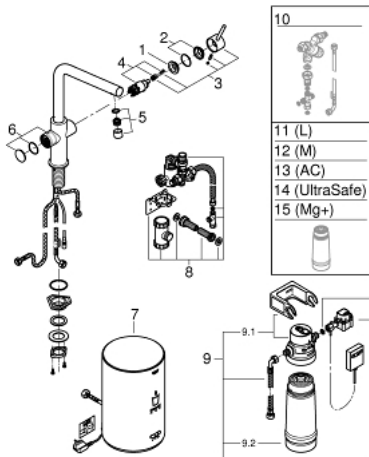

30 327 AL1 GROHE RED DUO ЗМІШУВАЧ І БОЙЛЕРНА СИСТЕМА М РОЗМІРУ

ЗАПАСНІ ЧАСТИНИ , березня 2018 – зараз

- 1: Фітингове кільце (Артикул запчастини 07419000)
- 2: Ковпачок (Артикул запчастини 46581AL0)
- 3: Важіль (Артикул запчастини 46957AL0)
- 4: Картридж (Артикул запчастини 46580000)
- 5: Аератор (Артикул запчастини 13999AL0)
- 6: Блок управління (Артикул запчастини 46997AL0)
- 7: Boiler Size M (Артикул запчастини 40830001)
- 8: Safety group (Артикул запчастини 48371000)
- 9: Набір з фільтром розміру S (Артикул запчастини 40438001)
- 9.1: Голівка фільтра (Артикул запчастини 64508001)
- 9.2: Фільтр S-Size (Артикул запчастини 40404001)
- 10: Змішувальний вентиль (Артикул запчастини 40841001)*
- 11: Фільтр L-Size (Артикул запчастини 40412001)*
- 12: Фільтр M-Size (Артикул запчастини 40430001)*
- 13: Фільтр із активованого вугілля (Артикул запчастини 40547001)*
- 14: UltraSafe фільтр (Артикул запчастини 40575001)*
- 15: Фільтр Магній+ (Артикул запчастини 40691001)*