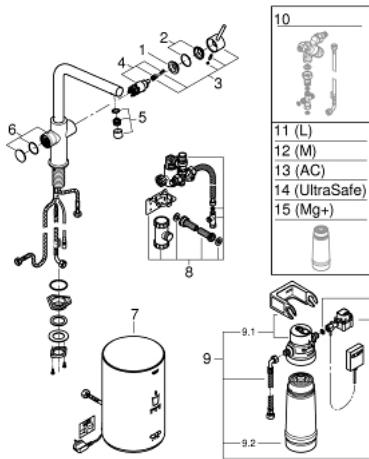

## 30 327 DA1 GROHE RED DUO ЗМІШУВАЧ І БОЙЛЕРНА СИСТЕМА М РОЗМІРУ

### ОПИС ПРОДУКТУ

- Колір: теплий захід сонця
- складається із:
  - GROHE Red Duo одноважільний змішувач для мийки
  - монтаж на один отвір
  - L-вилив
  - GROHE ChildLock кнопка безпечного відкриття киплячої води
  - сертифікована TÜV потрійна електронна система захисту від випадкового відкриття киплячої води
- покриття GROHE LongLife
- GROHE SilkMove 28 мм керамічний картридж
- теплоізольований трубкоподібний вилив
- площина обертання 150°
- відокремлені водні шляхи
- гнучкі з'єднувальні шланги
- підключення до бойлерної системи GROHE Red
- GROHE Red бойлер M-size
- резервуар для киплячої і гарячої води
- 3 л 100° C киплячої води
- загальний об'єм 4 л
- необхідний тиск на вході 1-7 бар
- із гнучким з'єднувальним шлангом та виходом для киплячої води
- схвалено CE
- живлення 230 В 50 Гц
- споживана потужність 2100 Вт
- споживана потужність у режимі очікування 15 Вт
- клас енергоефективності A
- стартовий набір фільтрів GROHE Blue розміру S
- для захисту бойлера від накипу
- об'єм 600 л при 20° dKH
- лічильник для вимірювання витрати фільтрованої води

### ЗАПАСНІ ЧАСТИНИ , березня 2018 – зараз

- 1: Фітингове кільце (Артикул запчастини 07419000)
- 4: Картридж (Артикул запчастини 46580000)
- 6: Блок управління (Артикул запчастини 46997DA0)
- 7: Boiler Size M (Артикул запчастини 40830001)
- 8: Safety group (Артикул запчастини 48371000)
- 9: Набір з фільтром розміру S (Артикул запчастини 40438001)
- 9.1: Голівка фільтра (Артикул запчастини 64508001)
- 9.2: Фільтр S-Size (Артикул запчастини 40404001)
- 10: Змішувальний вентиль (Артикул запчастини 40841001)\*
- 11: Фільтр L-Size (Артикул запчастини 40412001)\*
- 12: Фільтр M-Size (Артикул запчастини 40430001)\*
- 13: Фільтр із активованого вугілля (Артикул запчастини 40547001)\*
- 14: UltraSafe фільтр (Артикул запчастини 40575001)\*
- 15: Фільтр Магній+ (Артикул запчастини 40691001)\*