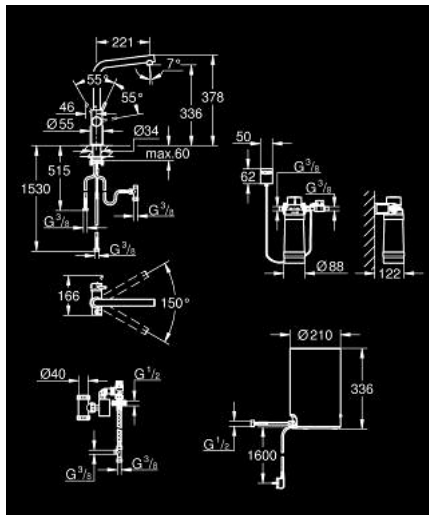

## 30 327 DA1 GROHE RED DUO ЗМІШУВАЧ І БОЙЛЕРНА СИСТЕМА М РОЗМІРУ

### ОПИС ПРОДУКТУ

- Колір: теплий захід сонця
- складається із:
  - GROHE Red Duo одноважільний змішувач для мийки
  - монтаж на один отвір
  - L-вилив
  - GROHE ChildLock кнопка безпечного відкриття киплячої води
  - сертифікована TÜV потрійна електронна система захисту від випадкового відкриття киплячої води
- покриття GROHE LongLife
- GROHE SilkMove 28 мм керамічний картридж
- теплоізольований трубкоподібний вилив
- площина обертання 150°
- відокремлені водні шляхи
- гнучкі з'єднувальні шланги
- підключення до бойлерної системи GROHE Red
- GROHE Red бойлер M-size
- резервуар для киплячої і гарячої води
- 3 л 100° C киплячої води
- загальний об'єм 4 л
- необхідний тиск на вході 1-7 бар
- із гнучким з'єднувальним шлангом та виходом для киплячої води
- схвалено CE
- живлення 230 В 50 Гц
- споживана потужність 2100 Вт
- споживана потужність у режимі очікування 15 Вт
- клас енергоефективності A
- стартовий набір фільтрів GROHE Blue розміру S
- для захисту бойлера від накипу
- об'єм 600 л при 20° dKH
- лічильник для вимірювання витрати фільтрованої води

### ЗАПАСНІ ЧАСТИНИ , березня 2018 – зараз

- 1: Фітингове кільце (Артикул запчастини 07419000)
- 4: Картридж (Артикул запчастини 46580000)
- 6: Блок управління (Артикул запчастини 46997DA0)
- 7: Boiler Size M (Артикул запчастини 40830001)
- 8: Safety group (Артикул запчастини 48371000)
- 9: Набір з фільтром розміру S (Артикул запчастини 40438001)
- 9.1: Голівка фільтра (Артикул запчастини 64508001)
- 9.2: Фільтр S-Size (Артикул запчастини 40404001)
- 10: Змішувальний вентиль (Артикул запчастини 40841001)\*
- 11: Фільтр L-Size (Артикул запчастини 40412001)\*
- 12: Фільтр M-Size (Артикул запчастини 40430001)\*
- 13: Фільтр із активованого вугілля (Артикул запчастини 40547001)\*
- 14: UltraSafe фільтр (Артикул запчастини 40575001)\*
- 15: Фільтр Магній+ (Артикул запчастини 40691001)\*