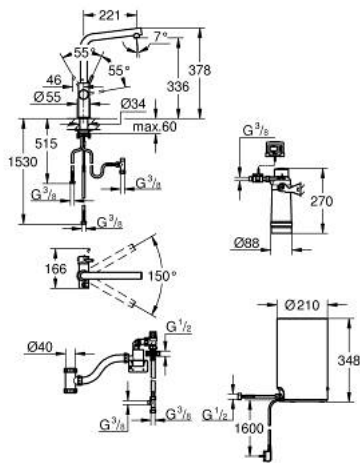

30 327 DC1 GROHE RED DUO ЗМІШУВАЧ І БОЙЛЕРНА СИСТЕМА M РОЗМІРУ

ОПИС ПРОДУКТУ

- Колір: суперсталь
- складається із:
  - GROHE Red Duo одноважільний змішувач для мийки
  - монтаж на один отвір
  - L-вилив
  - GROHE ChildLock кнопка безпечного відкриття киплячої води
  - сертифікована TÜV потрійна електронна система захисту від випадкового відкриття киплячої води
- покриття GROHE LongLife
- GROHE SilkMove 28 мм керамічний картридж
- insulated tubular spout, swivel area 150°
- відокремлені водні шляхи
- гнучкі з'єднувальні шланги
- підключення до бойлерної системи GROHE Red
- GROHE Red бойлер M-size
- резервуар для киплячої і гарячої води
- 3 л 100° C киплячої води
- загальний об'єм 4 л
- необхідний тиск на вході 1-7 бар
- із гнучким з'єднувальним шлангом та виходом для киплячої води
- схвалено CE
- живлення 230 В 50 Гц
- споживана потужність 2100 Вт
- споживана потужність у режимі очікування 15 Вт
- клас енергоефективності A
- стартовий набір фільтрів GROHE Blue розміру S
- для захисту бойлера від накипу
- об'єм 600 л при 20° dKH
- лічильник для вимірювання витрати фільтрованої води