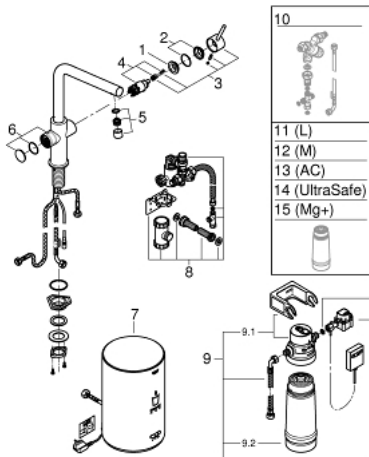

30 327 DC1 GROHE RED DUO ЗМІШУВАЧ І БОЙЛЕРНА СИСТЕМА M РОЗМІРУ

ЗАПАСНІ ЧАСТИНИ , вересня 2016 – зараз

- 1: Фітингове кільце (Артикул запчастини 07419000)
- 2: Ковпачок (Артикул запчастини 46581DC0)
- 3: Важіль (Артикул запчастини 46957DC0)
- 4: Картридж (Артикул запчастини 46580000)
- 5: Аератор (Артикул запчастини 13999DC0)
- 6: Блок управління (Артикул запчастини 46997DC0)
- 7: Boiler Size M (Артикул запчастини 40830001)
- 8: Safety group (Артикул запчастини 48371000)
- 9: Набір з фільтром розміру S (Артикул запчастини 40438001)
- 9.1: Голівка фільтра (Артикул запчастини 64508001)
- 9.2: Фільтр S-Size (Артикул запчастини 40404001)
- 10: Змішувальний вентиль (Артикул запчастини 40841001)*
- 11: Фільтр L-Size (Артикул запчастини 40412001)*
- 12: Фільтр M-Size (Артикул запчастини 40430001)*
- 13: Фільтр із активованого вугілля (Артикул запчастини 40547001)*
- 14: UltraSafe фільтр (Артикул запчастини 40575001)*
- 15: Фільтр Магній+ (Артикул запчастини 40691001)*