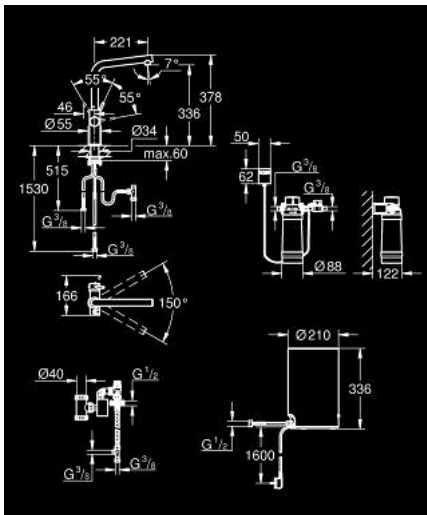

30 327 DL1 GROHE RED DUO ЗМІШУВАЧ І БОЙЛЕРНА СИСТЕМА М РОЗМІРУ

ОПИС ПРОДУКТУ

- Колір: теплий захід сонця матовий
- складається із:
 - GROHE Red Duo одноважільний змішувач для мийки
 - монтаж на один отвір
 - L-вилив
 - GROHE ChildLock кнопка безпечного відкриття киплячої води
 - сертифікована TÜV потрійна електронна система захисту від випадкового відкриття киплячої води
- покриття GROHE LongLife
- GROHE SilkMove 28 мм керамічний картридж
- теплоізолюваний трубкоподібний вилив
- площа обертання 150°
- відокремлені водні шляхи
- гнучкі з'єднувальні шланги
- підключення до бойлерної системи GROHE Red
- GROHE Red бойлер M-size
- резервуар для киплячої і гарячої води
- 3 л 100° С киплячої води
- загальний об'єм 4 л
- необхідний тиск на вході 1-7 бар
- із гнучким з'єднувальним шлангом та виходом для киплячої води
- схвалено CE
- живлення 230 В 50 Гц
- споживана потужність 2100 Вт
- споживана потужність у режимі очікування 15 Вт
- клас енергоефективності A
- стартовий набір фільтрів GROHE Blue розміру S
- для захисту бойлера від накипу
- об'єм 600 л при 20° dKH
- лічильник для вимірювання витрати фільтрованої води

30 327 DL1 GROHE RED DUO ЗМІШУВАЧ І БОЙЛЕРНА СИСТЕМА М РОЗМІРУ

ЗАПАСНІ ЧАСТИНИ , березня 2018 – зараз

- 1: Фітингове кільце (Артикул запчастини 07419000)
- 4: Картридж (Артикул запчастини 46580000)
- 6: Блок управління (Артикул запчастини 46997DL0)
- 7: Boiler Size M (Артикул запчастини 40830001)
- 8: Safety group (Артикул запчастини 48371000)
- 9: Набір з фільтром розміру S (Артикул запчастини 40438001)
- 9.1: Голівка фільтра (Артикул запчастини 64508001)
- 9.2: Фільтр S-Size (Артикул запчастини 40404001)
- 10: Змішувальний вентиль (Артикул запчастини 40841001)*
- 11: Фільтр L-Size (Артикул запчастини 40412001)*
- 12: Фільтр M-Size (Артикул запчастини 40430001)*
- 13: Фільтр із активованого вугілля (Артикул запчастини 40547001)*
- 14: UltraSafe фільтр (Артикул запчастини 40575001)*
- 15: Фільтр Магній+ (Артикул запчастини 40691001)*