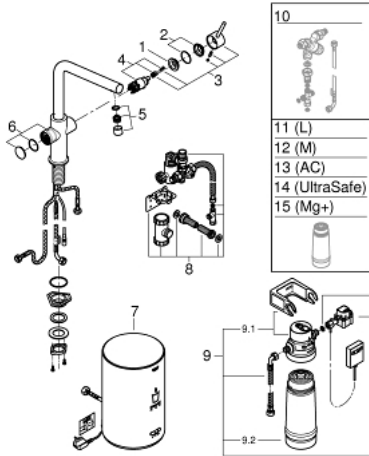

30 327 DL1 GROHE RED DUO ЗМІШУВАЧ І БОЙЛЕРНА СИСТЕМА М РОЗМІРУ

ОПИС ПРОДУКТУ

- Колір: теплий захід сонця матовий
- складається із:
 - GROHE Red Duo одноважільний змішувач для мийки
 - монтаж на один отвір
 - L-вилив
 - GROHE ChildLock кнопка безпечного відкриття киплячої води
 - сертифікована TÜV потрійна електронна система захисту від випадкового відкриття киплячої води
- покриття GROHE LongLife
- GROHE SilkMove 28 мм керамічний картридж
- теплоізолюваний трубкоподібний вилив
- площа обертання 150°
- відокремлені водні шляхи
- гнучкі з'єднувальні шланги
- підключення до бойлерної системи GROHE Red
- GROHE Red бойлер M-size
- резервуар для киплячої і гарячої води
- 3 л 100° С киплячої води
- загальний об'єм 4 л
- необхідний тиск на вході 1-7 бар
- із гнучким з'єднувальним шлангом та виходом для киплячої води
- схвалено CE
- живлення 230 В 50 Гц
- споживана потужність 2100 Вт
- споживана потужність у режимі очікування 15 Вт
- клас енергоефективності A
- стартовий набір фільтрів GROHE Blue розміру S
- для захисту бойлера від накипу
- об'єм 600 л при 20° dKH
- лічильник для вимірювання витрати фільтрованої води

30 327 DL1 GROHE RED DUO ЗМІШУВАЧ І БОЙЛЕРНА СИСТЕМА М РОЗМІРУ

ЗАПАСНІ ЧАСТИНИ , березня 2018 – зараз

- 1: Фітингове кільце (Артикул запчастини 07419000)
- 4: Картридж (Артикул запчастини 46580000)
- 6: Блок управління (Артикул запчастини 46997DL0)
- 7: Boiler Size M (Артикул запчастини 40830001)
- 8: Safety group (Артикул запчастини 48371000)
- 9: Набір з фільтром розміру S (Артикул запчастини 40438001)
- 9.1: Голівка фільтра (Артикул запчастини 64508001)
- 9.2: Фільтр S-Size (Артикул запчастини 40404001)
- 10: Змішувальний вентиль (Артикул запчастини 40841001)*
- 11: Фільтр L-Size (Артикул запчастини 40412001)*
- 12: Фільтр M-Size (Артикул запчастини 40430001)*
- 13: Фільтр із активованого вугілля (Артикул запчастини 40547001)*
- 14: UltraSafe фільтр (Артикул запчастини 40575001)*
- 15: Фільтр Магній+ (Артикул запчастини 40691001)*