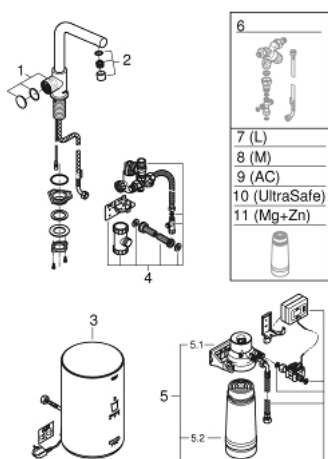

30 339 001 GROHE RED MONO ОДНОВАЖІЛЬНИЙ ЗМІШУВАЧ ІЗ ФІКСОВАНИМ ВИЛИВОМ І БОЙЛЕРНА СИСТЕМА M-SIZE

ОПИС ПРОДУКТУ

- Колір: хром
- складається із:
 - GROHE Red Mono однажильний змішувач із фіксованим виливом
 - монтаж на один отвір
 - L-вилив
 - GROHE ChildLock кнопка безпечного відкриття киплячої води
 - сертифікована TÜV потрібна електронна система захисту від випадкового відкриття киплячої води
 - GROHE LongLife поверхня
 - insulated tubular spout, swivel area 150°
 - підключення до бойлерної системи GROHE Red
 - GROHE Red бойлер M-size
 - резервуар для киплячої і гарячої води
 - 3 л 100° C киплячої води
 - загальний об'єм 4 л
 - необхідний тиск на вході 1-7 бар
 - із гнучким з'єднувальним шлангом та виходом для киплячої води
 - схвалено CE
 - живлення 230 В 50 Гц
 - споживана потужність 2100 Вт
 - споживана потужність у режимі очікування 15 Вт
 - клас енергоефективності A
 - стартовий набір фільтрів GROHE Blue розміру S
 - для захисту бойлера від накипу
 - об'єм 600 л при 20° dKH
 - лічильник для вимірювання витрати фільтрованої води

30 339 001 GROHE RED MONO ОДНОВАЖИЛЬНИЙ ЗМІШУВАЧ ІЗ ФІКСОВАНИМ ВИЛИВОМ І БОЙЛЕРНА СИСТЕМА M-SIZE

ЗАПАСНІ ЧАСТИНИ , вересня 2016 – зараз

- 1: Блок управління (Артикул запчастини 46997000)
- 2: Аератор (Артикул запчастини 13999000)
- 3: Boiler Size M (Артикул запчастини 40830001)
- 4: Safety group (Артикул запчастини 48371000)
- 5: Набір з фільтром розміру S (Артикул запчастини 40438001)
- 5.1: Голівка фільтра (Артикул запчастини 64508001)
- 5.2: Фільтр S-Size (Артикул запчастини 40404001)
- 6: Змішувальний вентиль (Артикул запчастини 40841001)*
- 7: Фільтр L-Size (Артикул запчастини 40412001)*
- 8: Фільтр M-Size (Артикул запчастини 40430001)*
- 9: Фільтр із активованого вугілля (Артикул запчастини 40547001)*
- 10: UltraSafe фільтр (Артикул запчастини 40575001)*
- 11: Фільтр Магній+ (Артикул запчастини 40691001)*