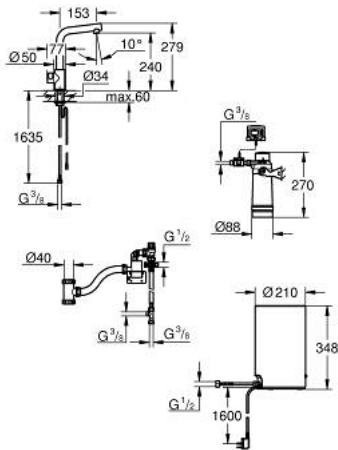

30 339 001 GROHE RED MONO ОДНОВАЖІЛЬНИЙ ЗМІШУВАЧ ІЗ ФІКСОВАНИМ ВИЛИВОМ І БОЙЛЕРНА СИСТЕМА M-SIZE

ОПИС ПРОДУКТУ

- Колір: хром
- складається із:
 - GROHE Red Mono однажильний змішувач із фіксованим виливом
 - монтаж на один отвір
 - L-вилив
 - GROHE ChildLock кнопка безпечного відкриття киплячої води
 - сертифікована TÜV потрібна електронна система захисту від випадкового відкриття киплячої води
 - GROHE LongLife поверхня
 - insulated tubular spout, swivel area 150°
 - підключення до бойлерної системи GROHE Red
 - GROHE Red бойлер M-size
 - резервуар для киплячої і гарячої води
 - 3 л 100° C киплячої води
 - загальний об'єм 4 л
 - необхідний тиск на вході 1-7 бар
 - із гнучким з'єднувальним шлангом та виходом для киплячої води
 - схвалено CE
 - живлення 230 В 50 Гц
 - споживана потужність 2100 Вт
 - споживана потужність у режимі очікування 15 Вт
 - клас енергоефективності A
 - стартовий набір фільтрів GROHE Blue розміру S
 - для захисту бойлера від накипу
 - об'єм 600 л при 20° dKH
 - лічильник для вимірювання витрати фільтрованої води

30 339 001 GROHE RED MONO ОДНОВАЖИЛЬНИЙ ЗМІШУВАЧ ІЗ ФІКСОВАНИМ ВИЛИВОМ І БОЙЛЕРНА СИСТЕМА M-SIZE

ЗАПАСНІ ЧАСТИНИ , вересня 2016 – зараз

- 1: Блок управління (Артикул запчастини 46997000)
- 2: Аератор (Артикул запчастини 13999000)
- 3: Boiler Size M (Артикул запчастини 40830001)
- 4: Safety group (Артикул запчастини 48371000)
- 5: Набір з фільтром розміру S (Артикул запчастини 40438001)
- 5.1: Голівка фільтра (Артикул запчастини 64508001)
- 5.2: Фільтр S-Size (Артикул запчастини 40404001)
- 6: Змішувальний вентиль (Артикул запчастини 40841001)*
- 7: Фільтр L-Size (Артикул запчастини 40412001)*
- 8: Фільтр M-Size (Артикул запчастини 40430001)*
- 9: Фільтр із активованого вугілля (Артикул запчастини 40547001)*
- 10: UltraSafe фільтр (Артикул запчастини 40575001)*
- 11: Фільтр Магній+ (Артикул запчастини 40691001)*