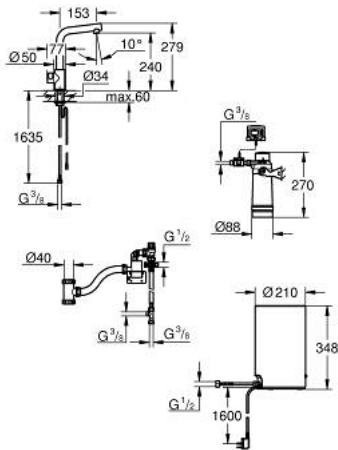

30 339 DC1 GROHE RED MONO ОДНОВАЖІЛЬНИЙ ЗМІШУВАЧ ІЗ ФІКСОВАНИМ ВИЛИВОМ І БОЙЛЕРНА СИСТЕМА M-SIZE

ОПИС ПРОДУКТУ

- Колір: суперсталь
- складається із:
 - GROHE Red Mono однаважільний змішувач із фіксованим виливом
 - монтаж на один отвір
 - L-вилив
 - GROHE ChildLock кнопка безпечного відкриття киплячої води
 - сертифікована TÜV потрібна електронна система захисту від випадкового відкриття киплячої води
- покриття GROHE LongLife
- insulated tubular spout, swivel area 150°
- підключення до бойлерної системи GROHE Red
- GROHE Red бойлер M-size
- резервуар для киплячої і гарячої води
- 3 л 100° C киплячої води
- загальний об'єм 4 л
- необхідний тиск на вході 1-7 бар
- із гнучким з'єднувальним шлангом та виходом для киплячої води
- схвалено CE
- живлення 230 В 50 Гц
- споживана потужність 2100 Вт
- споживана потужність у режимі очікування 15 Вт
- клас енергоефективності A
- стартовий набір фільтрів GROHE Blue розміру S
- для захисту бойлера від накипу
- об'єм 600 л при 20° dKH
- лічильник для вимірювання витрати фільтрованої води

30 339 DC1 GROHE RED MONO ОДНОВАЖИЛЬНИЙ ЗМІШУВАЧ ІЗ ФІКСОВАНИМ ВИЛИВОМ І БОЙЛЕРНА СИСТЕМА M-SIZE

ЗАПАСНІ ЧАСТИНИ , грудня 2017 – зараз

- 1: Блок управління (Артикул запчастини 46997DC0)
- 2: Аератор (Артикул запчастини 13999DC0)
- 3: Boiler Size M (Артикул запчастини 40832001)
- 4: Safety group (Артикул запчастини 48371000)
- 5: Набір з фільтром розміру S (Артикул запчастини 40438001)
- 5.1: Голівка фільтра (Артикул запчастини 64508001)
- 5.2: Фільтр S-Size (Артикул запчастини 40404001)
- 6: Змішувальний вентиль (Артикул запчастини 40841001)*
- 7: Фільтр L-Size (Артикул запчастини 40412001)*
- 8: Фільтр M-Size (Артикул запчастини 40430001)*
- 9: Фільтр із активованого вугілля (Артикул запчастини 40547001)*
- 10: UltraSafe фільтр (Артикул запчастини 40575001)*
- 11: Фільтр Магній+ (Артикул запчастини 40691001)*