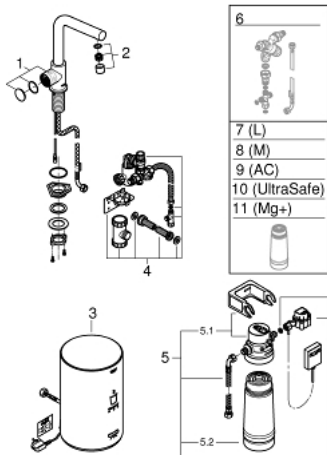

30 339 DC1 GROHE RED MONO ОДНОВАЖІЛЬНИЙ ЗМІШУВАЧ ІЗ ФІКСОВАНИМ ВИЛИВОМ І БОЙЛЕРНА СИСТЕМА M-SIZE

ОПИС ПРОДУКТУ

- Колір: суперсталь
- складається із:
 - GROHE Red Mono однаважільний змішувач із фіксованим виливом
 - монтаж на один отвір
 - L-вилив
 - GROHE ChildLock кнопка безпечного відкриття киплячої води
 - сертифікована TÜV потрібна електронна система захисту від випадкового відкриття киплячої води
- покриття GROHE LongLife
- insulated tubular spout, swivel area 150°
- підключення до бойлерної системи GROHE Red
- GROHE Red бойлер M-size
- резервуар для киплячої і гарячої води
- 3 л 100° C киплячої води
- загальний об'єм 4 л
- необхідний тиск на вході 1-7 бар
- із гнучким з'єднувальним шлангом та виходом для киплячої води
- схвалено CE
- живлення 230 В 50 Гц
- споживана потужність 2100 Вт
- споживана потужність у режимі очікування 15 Вт
- клас енергоефективності A
- стартовий набір фільтрів GROHE Blue розміру S
- для захисту бойлера від накипу
- об'єм 600 л при 20° dKH
- лічильник для вимірювання витрати фільтрованої води

30 339 DC1 GROHE RED MONO ОДНОВАЖИЛЬНИЙ ЗМІШУВАЧ ІЗ ФІКСОВАНИМ ВИЛИВОМ І БОЙЛЕРНА СИСТЕМА M-SIZE

ЗАПАСНІ ЧАСТИНИ , грудня 2017 – зараз

- 1: Блок управління (Артикул запчастини 46997DC0)
- 2: Аератор (Артикул запчастини 13999DC0)
- 3: Boiler Size M (Артикул запчастини 40832001)
- 4: Safety group (Артикул запчастини 48371000)
- 5: Набір з фільтром розміру S (Артикул запчастини 40438001)
- 5.1: Голівка фільтра (Артикул запчастини 64508001)
- 5.2: Фільтр S-Size (Артикул запчастини 40404001)
- 6: Змішувальний вентиль (Артикул запчастини 40841001)*
- 7: Фільтр L-Size (Артикул запчастини 40412001)*
- 8: Фільтр M-Size (Артикул запчастини 40430001)*
- 9: Фільтр із активованого вугілля (Артикул запчастини 40547001)*
- 10: UltraSafe фільтр (Артикул запчастини 40575001)*
- 11: Фільтр Магній+ (Артикул запчастини 40691001)*