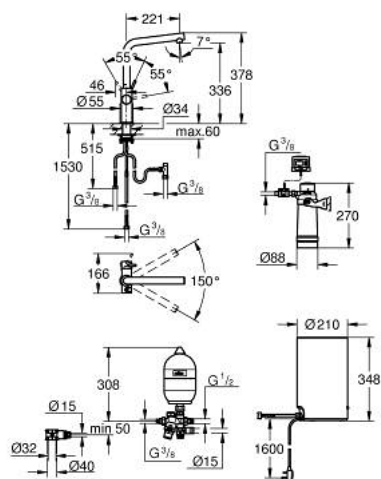

30 341 AL1 GROHE RED DUO ЗМІШУВАЧ І БОЙЛЕРНА СИСТЕМА М РОЗМІРУ

ОПИС ПРОДУКТУ

- Колір: графіт темний матовий
- складається із:
  - GROHE Red Duo одноважільний змішувач для мийки
  - монтаж на один отвір
  - L-вилив
  - GROHE ChildLock кнопка безпечного відкриття киплячої води
  - сертифікована TÜV потрійна електронна система захисту від випадкового відкриття киплячої води
- покриття GROHE LongLife
- GROHE SilkMove 28 мм керамічний картридж
- теплоізольований трубкоподібний вилив
- площина обертання 150°
- відокремлені водні шляхи
- гнучкі з'єднувальні шланги
- підключення до бойлерної системи GROHE Red
- GROHE Red бойлер M-size
- резервуар для киплячої і гарячої води
- 3 л 100° С киплячої води
- загальний об'єм 4 л
- необхідний тиск на вході 1-7 бар
- із гнучким з'єднувальним шлангом та виходом для киплячої води
- схвалено CE
- живлення 230 В 50 Гц
- споживана потужність 2100 Вт
- споживана потужність у режимі очікування 15 Вт
- клас енергоефективності A
- стартовий набір фільтрів GROHE Blue розміру S
- для захисту бойлера від накипу
- об'єм 600 л при 20° dKH
- лічильник для вимірювання витрати фільтрованої води