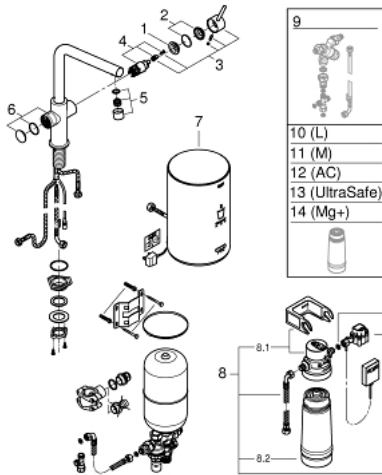

30 341 AL1 GROHE RED DUO ЗМІШУВАЧ І БОЙЛЕРНА СИСТЕМА М РОЗМІРУ

ЗАПАСНІ ЧАСТИНИ , березня 2018 – зараз

- 1: Фітингове кільце (Артикул запчастини 07419000)
- 2: Ковпачок (Артикул запчастини 46581AL0)
- 3: Важіль (Артикул запчастини 46957AL0)
- 4: Картридж (Артикул запчастини 46580000)
- 5: Аератор (Артикул запчастини 13999AL0)
- 6: Блок управління (Артикул запчастини 46997AL0)
- 7: Boiler Size M (Артикул запчастини 40842001)
- 8: Набір з фільтром розміру S (Артикул запчастини 40438001)
- 8.1: Голівка фільтра (Артикул запчастини 64508001)
- 8.2: Фільтр S-Size (Артикул запчастини 40404001)
- 9: Змішувальний вентиль (Артикул запчастини 40841001)*
- 10: Фільтр L-Size (Артикул запчастини 40412001)*
- 11: Фільтр M-Size (Артикул запчастини 40430001)*
- 12: Фільтр із активованого вугілля (Артикул запчастини 40547001)*
- 13: UltraSafe фільтр (Артикул запчастини 40575001)*
- 14: Фільтр Магній+ (Артикул запчастини 40691001)*