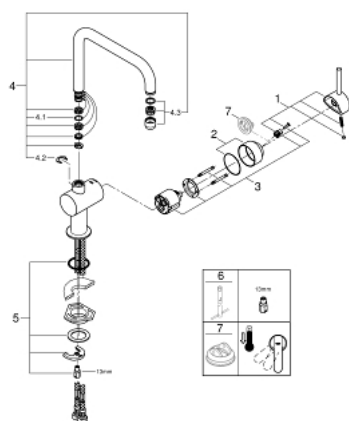

30 346 000 МІНТА ОДНОВАЖІЛЬНИЙ ЗМІШУВАЧ ДЛЯ МИЙКИ 1/2", DN 15

ОПИС ПРОДУКТУ

- Колір: хром
- U-вильв
- монтаж на один отвір
- покриття GROHE LongLife
- GROHE SilkMove 46 мм керамічний картридж
- регулювання витрати води
- регульована площина обертання: 0° / 150° / 360°
- обертвий вильв
- коротша рукоятка (71 мм)
- гнучкі з'єднувальні шланги
- система швидкого монтажу
- додатковий обмежувач температури (46 308)

30 346 000 МІНТА ОДНОВАЖІЛЬНИЙ ЗМІШУВАЧ ДЛЯ МИЙКИ 1/2", DN 15

ЗАПАСНІ ЧАСТИНИ , березня 2017 – зараз

- 1: Важіль (Артикул запчастини 40684000)
- 2: Ковпачок (Артикул запчастини 46025000)
- 3: Картридж (Артикул запчастини 46048000)
- 4: Вилив (Артикул запчастини 13096000)
- 4.1: Ущільнювальна шайба (Артикул запчастини 0128500M)
- 4.2: Запобіжне кільце (Артикул запчастини 0485300M)
- 4.3: Аератор (Артикул запчастини 13928000)
- 5: Комплект для кріплення хвостовика (Артикул запчастини 46249000)
- 6: Монтажний ключ (Артикул запчастини 19017000)*
- 7: Обмежувач температури (Артикул запчастини 46375000)*