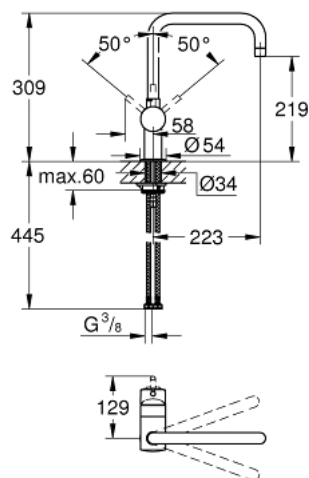

30 346 000 МІНТА ОДНОВАЖІЛЬНИЙ ЗМІШУВАЧ ДЛЯ МИЙКИ 1/2", DN 15

ОПИС ПРОДУКТУ

- Колір: хром
- U-вильв
- монтаж на один отвір
- покриття GROHE LongLife
- GROHE SilkMove 46 мм керамічний картридж
- регулювання витрати води
- регульована площина обертання: 0° / 150° / 360°
- обертвий вильв
- коротша рукоятка (71 мм)
- гнучкі з'єднувальні шланги
- система швидкого монтажу
- додатковий обмежувач температури (46 308)

30 346 000 МІНТА ОДНОВАЖІЛЬНИЙ ЗМІШУВАЧ ДЛЯ МИЙКИ 1/2", DN 15

ЗАПАСНІ ЧАСТИНИ , березня 2017 – зараз

- 1: Важіль (Артикул запчастини 40684000)
- 2: Ковпачок (Артикул запчастини 46025000)
- 3: Картридж (Артикул запчастини 46048000)
- 4: Вилив (Артикул запчастини 13096000)
- 4.1: Ущільнювальна шайба (Артикул запчастини 0128500M)
- 4.2: Запобіжне кільце (Артикул запчастини 0485300M)
- 4.3: Аератор (Артикул запчастини 13928000)
- 5: Комплект для кріплення хвостовика (Артикул запчастини 46249000)
- 6: Монтажний ключ (Артикул запчастини 19017000)*
- 7: Обмежувач температури (Артикул запчастини 46375000)*