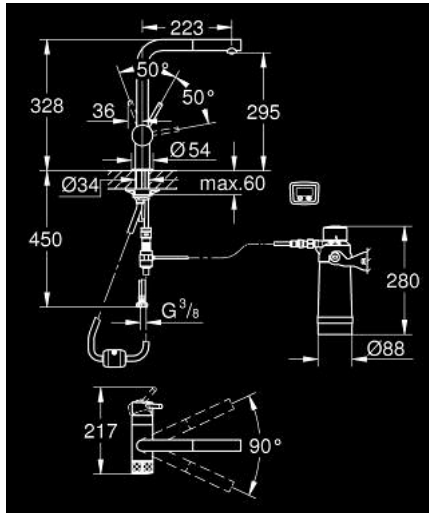

30 382 000 GROHE BLUE PURE MINTA СТАРТОВИЙ КОМПЛЕКТ

ОПИС ПРОДУКТУ

- Колір: хром
- складається із:
- GROHE Blue однонавальний змішувач для мийки із функцією очищення водопровідної води
- монтаж на один отвір
- L-вилив
- Pull-Out spout for greater flexibility
- висувний аератор
- окрема рукоятка для фільтрованої води
- вентиль 1/2"
- GROHE LongLife поверхня
- GROHE SilkMove 46 мм керамічний картридж
- обертаний вилив
- площина обертання 90°
- окремі внутрішні водні шляхи для фільтрованої та нефільтрованої води
- гнучкі з'єднувальні шланги
- GROHE Blue головка фільтра
- GROHE Blue фільтр на основі активованого вугілля
- об'єм 3000 л
- таймер заміни фільтра, включаючи 2 x AA батарейки