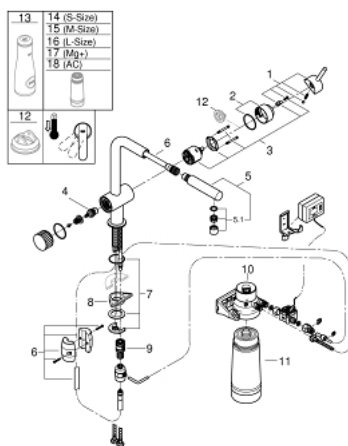

### ОПИС ПРОДУКТУ

- Колір: хром
- складається із:
- GROHE Blue одноважільний змішувач для мийки із функцією очищення водопровідної води
- монтаж на один отвір
- L-вилив
- Pull-Out spout for greater flexibility
- висувний аератор
- окрема рукоятка для фільтрованої води
- вентиль 1/2"
- GROHE LongLife поверхня
- GROHE SilkMove 46 мм керамічний картридж
- обертовий вилив
- площина обертання 90°
- окремі внутрішні водні шляхи для фільтрованої та нефільтрованої води
- гнучкі з'єднувальні шланги
- GROHE Blue головка фільтра
- Фільтр GROHE Blue Ultrasafe для високоякісного смаку та від бактерій
- об'єм 3000 л
- витратомір для вимірювання тривалості роботи фільтра, включаючи 2 батареї типу AA

### ЗАПАСНІ ЧАСТИНИ , лютого 2019 – зараз

- 1: Важіль (Артикул запчастини 46015000)
- 2: Ковпачок (Артикул запчастини 46025000)
- 3: Картридж (Артикул запчастини 46048000)
- 4: Керамічна голівка 1/2" (Артикул запчастини 48509000)
- 5: Висувна лійка (Артикул запчастини 46999000)
- 5.1: Змішувач GROHE Blue з виливом L (Артикул запчастини 48194000)
- 6: Шланг для висувного душу (Артикул запчастини 48378000)
- 7: Комплект для кріплення хвостовика (Артикул запчастини 46345000)
- 8: Опорна пластина (Артикул запчастини 05334000)
- 9: Швидке з'єднання (Артикул запчастини 46315000)
- 10: Голівка фільтра (Артикул запчастини 64508001)
- 11: UltraSafe фільтр (Артикул запчастини 40575001)
- 12: Обмежувач температури (Артикул запчастини 46375000)\*
- 13: Скляний графин (Артикул запчастини 40405000)\*
- 14: Фільтр S-Size (Артикул запчастини 40404001)\*
- 15: Фільтр M-Size (Артикул запчастини 40430001)\*
- 16: Фільтр L-Size (Артикул запчастини 40412001)\*
- 17: Фільтр Магній+ (Артикул запчастини 40691001)\*
- 18: Фільтр із активованого вугілля (Артикул запчастини 40547001)\*