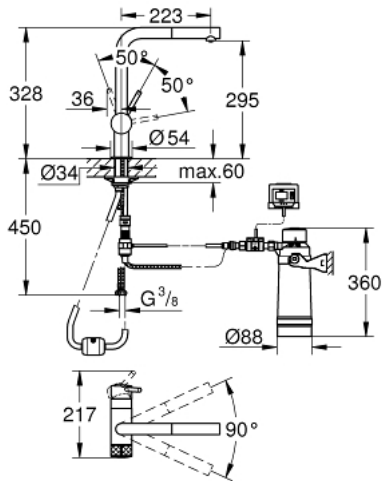

### ОПИС ПРОДУКТУ

- Колір: хром
- складається із:
- GROHE Blue одноважільний змішувач для мийки із функцією очищення водопровідної води
- монтаж на один отвір
- L-вилив
- Pull-Out spout for greater flexibility
- висувний аератор
- окрема рукоятка для фільтрованої води
- вентиль 1/2"
- GROHE LongLife поверхня
- GROHE SilkMove 46 мм керамічний картридж
- обертовий вилив
- площина обертання 90°
- окремі внутрішні водні шляхи для фільтрованої та нефільтрованої води
- гнучкі з'єднувальні шланги
- GROHE Blue головка фільтра
- Фільтр GROHE Blue Ultrasafe для високоякісного смаку та від бактерій
- об'єм 3000 л
- витратомір для вимірювання тривалості роботи фільтра, включаючи 2 батареї типу AA

### ЗАПАСНІ ЧАСТИНИ , лютого 2019 – зараз

- 1: Важіль (Артикул запчастини 46015000)
- 2: Ковпачок (Артикул запчастини 46025000)
- 3: Картридж (Артикул запчастини 46048000)
- 4: Керамічна голівка 1/2" (Артикул запчастини 48509000)
- 5: Висувна лійка (Артикул запчастини 46999000)
- 5.1: Змішувач GROHE Blue з виливом L (Артикул запчастини 48194000)
- 6: Шланг для висувного душу (Артикул запчастини 48378000)
- 7: Комплект для кріплення хвостовика (Артикул запчастини 46345000)
- 8: Опорна пластина (Артикул запчастини 05334000)
- 9: Швидке з'єднання (Артикул запчастини 46315000)
- 10: Голівка фільтра (Артикул запчастини 64508001)
- 11: UltraSafe фільтр (Артикул запчастини 40575001)
- 12: Обмежувач температури (Артикул запчастини 46375000)\*
- 13: Скляний графин (Артикул запчастини 40405000)\*
- 14: Фільтр S-Size (Артикул запчастини 40404001)\*
- 15: Фільтр M-Size (Артикул запчастини 40430001)\*
- 16: Фільтр L-Size (Артикул запчастини 40412001)\*
- 17: Фільтр Магній+ (Артикул запчастини 40691001)\*
- 18: Фільтр із активованого вугілля (Артикул запчастини 40547001)\*