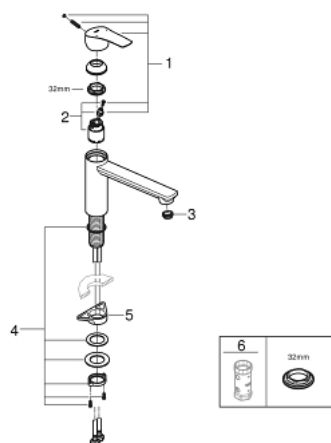

30 463 000 EUROSMART ОДНОВАЖИЛЬНИЙ ЗМІШУВАЧ ДЛЯ МИЙКИ 1/2", DN 15

ОПИС ПРОДУКТУ

- Колір: хром
- середній вилив
- монтаж на один отвір
- GROHE LongLife поверхня
- GROHE SilkMove 35 мм керамічний картридж
- вбудований обмежувач температури
- регулювання витрати води
- обертаний литий вилив
- площина обертання 140°
- внутрішні водні канали - без свинцю та нікелю
- гнучкі з'єднувальні шланги 3/8"
- комплект металевих кріплень
- максимальна витрата (при тиску 3 бар): 13 л/хв
- мінімальний рекомендований тиск 1.0 бар
- професійна версія

30 463 000 EUROSMART ОДНОВАЖИЛЬНИЙ ЗМІШУВАЧ ДЛЯ МИЙКИ 1/2", DN 15

ЗАПАСНІ ЧАСТИНИ , травня 2022 – зараз

- 1: Важіль (Артикул запчастини 48530000)
- 2: Картридж (Артикул запчастини 46374000)
- 3: Спрямовувач потоку (Артикул запчастини 48264000)
- 4: Комплект кріплень хвостовика (Артикул запчастини 48384000)
- 5: Опорна пластина (Артикул запчастини 05334000)
- 6: Свічковий ключ (Артикул запчастини 19332000)*