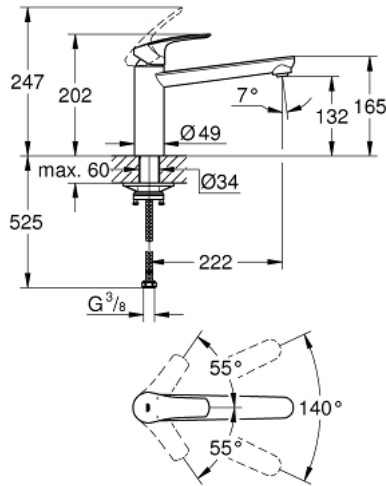

30 463 000 EUROSMART ОДНОВАЖИЛЬНИЙ ЗМІШУВАЧ ДЛЯ МИЙКИ 1/2", DN 15

ОПИС ПРОДУКТУ

- Колір: хром
- середній вилив
- монтаж на один отвір
- GROHE LongLife поверхня
- GROHE SilkMove 35 мм керамічний картридж
- вбудований обмежувач температури
- регулювання витрати води
- обертаний литий вилив
- площина обертання 140°
- внутрішні водні канали - без свинцю та нікелю
- гнучкі з'єднувальні шланги 3/8"
- комплект металевих кріплень
- максимальна витрата (при тиску 3 бар): 13 л/хв
- мінімальний рекомендований тиск 1.0 бар
- професійна версія

30 463 000 EUROSMART ОДНОВАЖИЛЬНИЙ ЗМІШУВАЧ ДЛЯ МИЙКИ 1/2", DN 15

ЗАПАСНІ ЧАСТИНИ , травня 2022 – зараз

- 1: Важіль (Артикул запчастини 48530000)
- 2: Картридж (Артикул запчастини 46374000)
- 3: Спрямовувач потоку (Артикул запчастини 48264000)
- 4: Комплект кріплень хвостовика (Артикул запчастини 48384000)
- 5: Опорна пластина (Артикул запчастини 05334000)
- 6: Свічковий ключ (Артикул запчастини 19332000)*