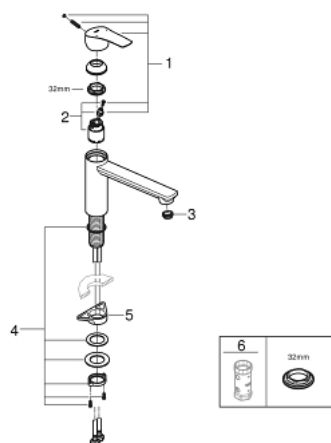

30 463 DC0 EUROSMART ОДНОВАЖІЛЬНИЙ ЗМІШУВАЧ ДЛЯ МЙКИ 1/2", DN 15

ОПИС ПРОДУКТУ

- Колір: суперсталь
- середній вилив
- монтаж на один отвір
- покриття GROHE LongLife
- GROHE SilkMove 35 мм керамічний картридж
- вбудований обмежувач температури
- регулювання витрати води
- обертаний литий вилив
- площина обертання 140°
- внутрішні водні канали - без свинцю та нікелю
- гнучкі з'єднувальні шланги 3/8"
- комплект металевих кріплень
- максимальна витрата (при тиску 3 бар): 13 л/хв
- мінімальний рекомендований тиск 1.0 бар
- професійна версія

30 463 DC0 EUROSMART ОДНОВАЖИЛЬНИЙ ЗМІШУВАЧ ДЛЯ МИЙКИ 1/2", DN 15

ЗАПАСНІ ЧАСТИНИ , травня 2022 – зараз

- 1: Важіль (Артикул запчастини 48530DC0)
- 2: Картридж (Артикул запчастини 46374000)
- 3: Спрямовувач потоку (Артикул запчастини 48264000)
- 4: Комплект кріплень хвостовика (Артикул запчастини 48384000)
- 5: Опорна пластина (Артикул запчастини 05334000)
- 6: Свічковий ключ (Артикул запчастини 19332000)*