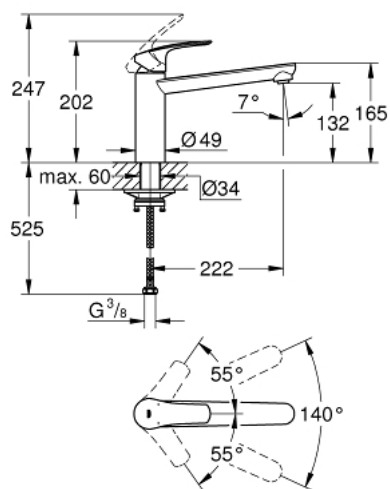

30 463 DC0 EUROSMART ОДНОВАЖІЛЬНИЙ ЗМІШУВАЧ ДЛЯ МЙКИ 1/2", DN 15

ОПИС ПРОДУКТУ

- Колір: суперсталь
- середній вилив
- монтаж на один отвір
- покриття GROHE LongLife
- GROHE SilkMove 35 мм керамічний картридж
- вбудований обмежувач температури
- регулювання витрати води
- обертаний литий вилив
- площина обертання 140°
- внутрішні водні канали - без свинцю та нікелю
- гнучкі з'єднувальні шланги 3/8"
- комплект металевих кріплень
- максимальна витрата (при тиску 3 бар): 13 л/хв
- мінімальний рекомендований тиск 1.0 бар
- професійна версія

30 463 DC0 EUROSMART ОДНОВАЖИЛЬНИЙ ЗМІШУВАЧ ДЛЯ МИЙКИ 1/2", DN 15

ЗАПАСНІ ЧАСТИНИ , травня 2022 – зараз

- 1: Важіль (Артикул запчастини 48530DC0)
- 2: Картридж (Артикул запчастини 46374000)
- 3: Спрямовувач потоку (Артикул запчастини 48264000)
- 4: Комплект кріплень хвостовика (Артикул запчастини 48384000)
- 5: Опорна пластина (Артикул запчастини 05334000)
- 6: Свічковий ключ (Артикул запчастини 19332000)*