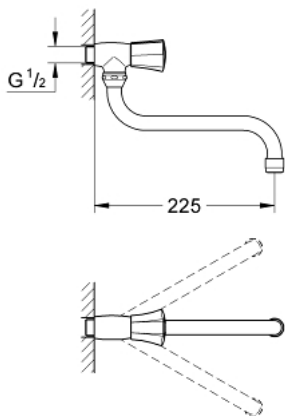

30 484 001 **COSTA L НАСТІННИЙ ВЕНТИЛЬ 1/2"**

ОПИС ПРОДУКТУ

- Колір: хром
- настінний монтаж
- металева рукоятка
- із теплоізоляцією
- що пригвинчується
- маркування: сине
- покриття GROHE LongLife
- аератор
- вентилі GROHE Long-Life
- обертаний вилив, площа обертання 360°
- виступ 200 мм
- максимальна витрата (при тиску 3 бар): 13 л/хв

30 484 001 COSTA L НАСТІННИЙ ВЕНТИЛЬ 1/2"

ЗАПАСНІ ЧАСТИНИ , червня 2007 – зараз

1: Рукоятка (Артикул запчастини 45994000)

1.1: Затискна вставка (Артикул запчастини 0538600М)

2: Верхня частина 1/2" (Артикул запчастини 07146000)

2.1: Ущільнювальна шайба $\varnothing 6 \times \varnothing 2$ (Артикул запчастини 0128300М)

2.2: Ущільнювальне кільце $\varnothing 18,2 \times \varnothing 1,7$ (Артикул запчастини 0392400М)

2.3: Ущільнювач (Артикул запчастини 0529100М)

3: S вилив (Артикул запчастини 13084000)

3.1: Аератор (Артикул запчастини 13928000)

3.2: Ущільнювальна шайба (Артикул запчастини 0128500М)

4: Screw for Costa/Avina products (Артикул запчастини 48013000)*