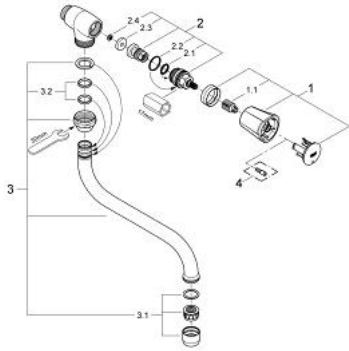

30 484 001 **COSTA L НАСТІННИЙ ВЕНТИЛЬ 1/2"**

ОПИС ПРОДУКТУ

- Колір: хром
- настінний монтаж
- металева рукоятка
- із теплоізоляцією
- що пригвинчується
- маркування: сине
- покриття GROHE LongLife
- аератор
- вентилі GROHE Long-Life
- обертаний вилив, площа обертання 360°
- виступ 200 мм
- максимальна витрата (при тиску 3 бар): 13 л/хв

30 484 001 COSTA L НАСТІННИЙ ВЕНТИЛЬ 1/2"

ЗАПАСНІ ЧАСТИНИ , червня 2007 – зараз

1: Рукоятка (Артикул запчастини 45994000)

1.1: Затискна вставка (Артикул запчастини 0538600М)

2: Верхня частина 1/2" (Артикул запчастини 07146000)

2.1: Ущільнювальна шайба $\varnothing 6 \times \varnothing 2$ (Артикул запчастини 0128300М)

2.2: Ущільнювальне кільце $\varnothing 18,2 \times \varnothing 1,7$ (Артикул запчастини 0392400М)

2.3: Ущільнювач (Артикул запчастини 0529100М)

3: S вилив (Артикул запчастини 13084000)

3.1: Аератор (Артикул запчастини 13928000)

3.2: Ущільнювальна шайба (Артикул запчастини 0128500М)

4: Screw for Costa/Avina products (Артикул запчастини 48013000)*