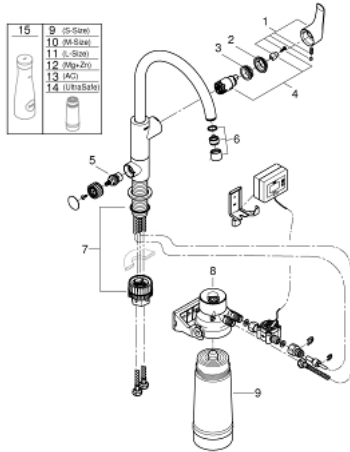

30 499 000 GROHE BLUE PURE EUROSMART СТАРТОВИЙ КОМПЛЕКТ

ОПИС ПРОДУКТУ

- Колір: хром
- складається із:
- GROHE Blue одноважільний змішувач для мийки із функцією очищення водопровідної води
- монтаж на один отвір
- С-вилив
- окрема рукоятка для фільтрованої води
- вентиль 1/2"
- GROHE LongLife поверхня
- GROHE SilkMove 28 мм керамічний картридж
- обертовий вилив, площа обертання 150°
- окремі внутрішні водні шляхи для фільтрованої та нефільтрованої води
- гнучкі з'єднувальні шланги
- GROHE Blue головка фільтра
- фільтр GROHE Blue розміру S для зменшення жорсткості води та преміального смаку
- зменшує вапняний наліт, важкі метали та хлор
- об'єм 600 л при 20° dKH
- витратомір для вимірювання тривалості роботи фільтра, включаючи 2 батареї типу AA
- професійна версія

30 499 000 GROHE BLUE PURE EUROSMART СТАРТОВИЙ КОМПЛЕКТ

ЗАПАСНІ ЧАСТИНИ , квітня 2021 – зараз

- 1: Важіль (Артикул запчастини 46900000)
- 2: Ковпачок (Артикул запчастини 46581000)
- 3: Фітингове кільце (Артикул запчастини 07419000)
- 4: Картридж (Артикул запчастини 46963000)
- 5: Керамічна голівка 1/2" (Артикул запчастини 48509000)
- 6: Змішувач GROHE Blue з виливом L (Артикул запчастини 48194000)
- 7: Монтажний комплект (Артикул запчастини 48477000)
- 8: Голівка фільтра (Артикул запчастини 64508001)
- 9: Фільтр S-Size (Артикул запчастини 40404001)
- 10: Фільтр M-Size (Артикул запчастини 40430001)*
- 11: Фільтр L-Size (Артикул запчастини 40412001)*
- 12: Магнієво-цинковий фільтр (Артикул запчастини 40691002)*
- 13: Фільтр із активованого вугілля (Артикул запчастини 40547001)*
- 14: UltraSafe фільтр (Артикул запчастини 40575002)*
- 15: Скляний графин із кришкою у комплекті (Артикул запчастини 40405001)*