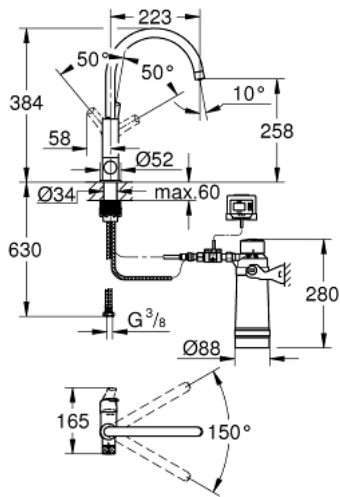

30 499 000 GROHE BLUE PURE EUROSMART СТАРТОВИЙ КОМПЛЕКТ

ОПИС ПРОДУКТУ

- Колір: хром
- складається із:
- GROHE Blue одноважільний змішувач для мийки із функцією очищення водопровідної води
- монтаж на один отвір
- С-вилив
- окрема рукоятка для фільтрованої води
- вентиль 1/2"
- GROHE LongLife поверхня
- GROHE SilkMove 28 мм керамічний картридж
- обертовий вилив, площа обертання 150°
- окремі внутрішні водні шляхи для фільтрованої та нефільтрованої води
- гнучкі з'єднувальні шланги
- GROHE Blue головка фільтра
- фільтр GROHE Blue розміру S для зменшення жорсткості води та преміального смаку
- зменшує вапняний наліт, важкі метали та хлор
- об'єм 600 л при 20° dKH
- витратомір для вимірювання тривалості роботи фільтра, включаючи 2 батареї типу AA
- професійна версія

30 499 000 GROHE BLUE PURE EUROSMART СТАРТОВИЙ КОМПЛЕКТ

ЗАПАСНІ ЧАСТИНИ , квітня 2021 – зараз

- 1: Важіль (Артикул запчастини 46900000)
- 2: Ковпачок (Артикул запчастини 46581000)
- 3: Фітингове кільце (Артикул запчастини 07419000)
- 4: Картридж (Артикул запчастини 46963000)
- 5: Керамічна голівка 1/2" (Артикул запчастини 48509000)
- 6: Змішувач GROHE Blue з виливом L (Артикул запчастини 48194000)
- 7: Монтажний комплект (Артикул запчастини 48477000)
- 8: Голівка фільтра (Артикул запчастини 64508001)
- 9: Фільтр S-Size (Артикул запчастини 40404001)
- 10: Фільтр M-Size (Артикул запчастини 40430001)*
- 11: Фільтр L-Size (Артикул запчастини 40412001)*
- 12: Магнієво-цинковий фільтр (Артикул запчастини 40691002)*
- 13: Фільтр із активованого вугілля (Артикул запчастини 40547001)*
- 14: UltraSafe фільтр (Артикул запчастини 40575002)*
- 15: Скляний графин із кришкою у комплекті (Артикул запчастини 40405001)*