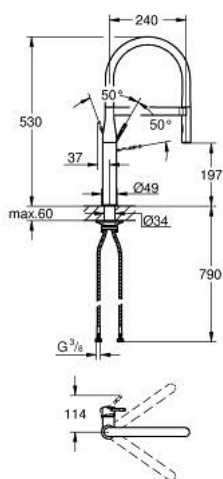

30 503 000 ESSENCE ОДНОВАЖІЛЬНИЙ ЗМІШУВАЧ ДЛЯ МИЙКИ 1/2", DN 15

ОПИС ПРОДУКТУ

- Колір: хром
- монтаж на один отвір
- GROHE LongLife поверхня
- GROHE SilkMove 28 мм керамічний картридж
- вирівнювач потоку
- із вбудованим обмежувачем температури
- професійна лійка
- із гнучким силікованим шлангом GROHFlexx kitchen
- автоматичний перемикач: ламінарний струмінь/SpeedClean душовий режим струменю
- автоматичне переключення на ламінарний струмінь після вимкнення
- металева лійка
- Технологія магнітного стикування MagneticDocking забезпечує легке і плавне повернення душової голівки у вихідне положення після кожного використання
- обертаний вилів
- площина обертання 360°
- захист від зворотнього потоку
- гнучкі з'єднувальні шланги
- комплект металевих кріплень
- максимальна витрата (при 3 бар): 8 л/хв
- професійна версія
- замінює змішувач для раковини Essence 30 294 xx0

30 503 000 ESSENCE ОДНОВАЖИЛЬНИЙ ЗМІШУВАЧ ДЛЯ МИЙКИ 1/2", DN 15

ЗАПАСНІ ЧАСТИНИ , серпня 2020 – зараз

- 1: Важіль (Артикул запчастини 46927000)
- 2: Картридж (Артикул запчастини 46963000)
- 3: Висувна лійка (Артикул запчастини 46965000)
- 3.1: Спрямовувач потоку (Артикул запчастини 48347000)
- 4: Душовий шланг (Артикул запчастини 46964KK0)
- 5: Зворотний клапан (Артикул запчастини 08565000)
- 6: Фільтр для затримання бруду (Артикул запчастини 0676800M)
- 7: Опорна пластина (Артикул запчастини 05334000)
- 8: Комплект кріплень хвостовика (Артикул запчастини 48384000)