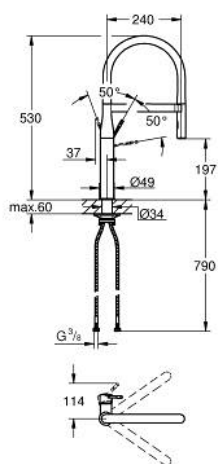

30 503 KF0 ESSENCE ОДНОВАЖІЛЬНИЙ ЗМІШУВАЧ ДЛЯ МИЙКИ 1/2", DN 15

ОПИС ПРОДУКТУ

- Колір: фантомний чорний
- монтаж на один отвір
- GROHE SilkMove 28 мм керамічний картридж
- вирівнювач потоку
- із вбудованим обмежувачем температури
- професійна лійка
- із гнучким силікованим шлангом GROHFlexx kitchen
- автоматичний перемикач: ламінарний струмінь/SpeedClean душовий режим струменю
- автоматичне переключення на ламінарний струмінь після вимкнення
- металева лійка
- Технологія магнітного стикування MagneticDocking забезпечує легке і плавне повернення душової голівки у вихідне положення після кожного використання
- обертаний вилив
- площина обертання 360°
- захист від зворотнього потоку
- гнучкі з'єднувальні шланги
- комплект металевих кріплень
- максимальна витрата (при 3 бар): 8 л/хв
- професійна версія

30 503 KF0 ESSENCE ОДНОВАЖИЛЬНИЙ ЗМІШУВАЧ ДЛЯ МИЙКИ 1/2", DN 15

ЗАПАСНІ ЧАСТИНИ , березня 2022 – зараз

- 1: lever (Артикул запчастини 46927KF0)
- 2: Картридж (Артикул запчастини 46963000)
- 3: pull out spray (Артикул запчастини 46965KF0)
- 3.1: Спрямовувач потоку (Артикул запчастини 48347000)
- 4: Душовий шланг (Артикул запчастини 46964KK0)
- 5: Зворотний клапан (Артикул запчастини 08565000)
- 6: Фільтр для затримання бруду (Артикул запчастини 0676800M)
- 7: Опорна пластина (Артикул запчастини 05334000)
- 8: Комплект кріплень хвостовика (Артикул запчастини 48384000)