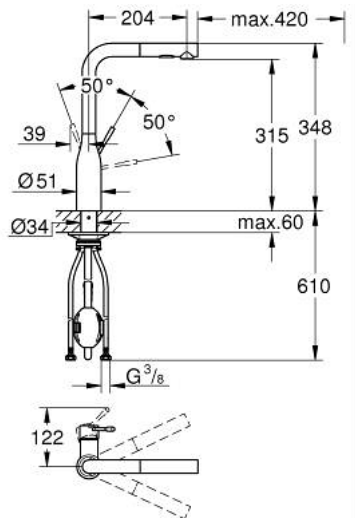

30 504 000 ESSENCE ОДНОВАЖІЛЬНИЙ ЗМІШУВАЧ ДЛЯ МИЙКИ 1/2", DN 15

ОПИС ПРОДУКТУ

- Колір: хром
- високий вилив
- монтаж на один отвір
- GROHE LongLife поверхня
- GROHE SilkMove 28 мм керамічний картридж
- Pull-Out spout for greater flexibility
- вирівнювач потоку
- Dual Spray - switch between laminar spray and SpeedClean shower jet using diverter
- автоматичне переключення на ламінарний струмінь після вимкнення
- матеріал: метал
- обертаний вилив, площа обертання 360°
- вбудований зворотній клапан
- захист від зворотнього потоку
- гнучкі з'єднувальні шланги
- комплект металевих кріплень
- вбудований обмежувач температури
- мінімальний рекомендований тиск 1.0 бар
- максимальна витрата (при 3 бар): 8 л/хв
- професійна версія
- замінює змішувач для раковини Essence 30 270 xx0

30 504 000 ESSENCE ОДНОВАЖИЛЬНИЙ ЗМІШУВАЧ ДЛЯ МИЙКИ 1/2", DN 15

ЗАПАСНІ ЧАСТИНИ , червня 2022 – зараз

- 1: Важіль (Артикул запчастини 46927000)
- 2: Картридж (Артикул запчастини 46580000)
- 3: Висувна лійка (Артикул запчастини 46926000)
- 3.1: Фільтр для затримання бруду (Артикул запчастини 0676800M)
- 3.2: Зворотний клапан (Артикул запчастини 08565000)
- 3.3: Спрямовувач потоку (Артикул запчастини 48275000)
- 4: Шланг для змішувача для мийки з висувним подвійним виливом або аератором (Артикул запчастини 48293000)
- 5: Комплект кріплень хвостовика (Артикул запчастини 48384000)
- 6: Опорна пластина (Артикул запчастини 05334000)