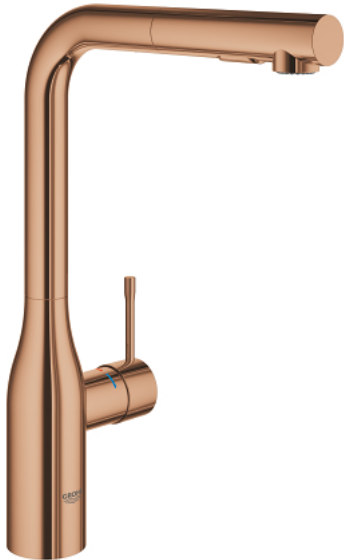

## 30 504 DA0 ESSENCE ОДНОВАЖІЛЬНИЙ ЗМІШУВАЧ ДЛЯ МИЙКИ 1/2", DN 15

### ОПИС ПРОДУКТУ

- Колір: теплий захід сонця
- високий вилив
- монтаж на один отвір
- покриття GROHE LongLife
- GROHE SilkMove 28 мм керамічний картридж
- Pull-Out spout for greater flexibility
- вирівнювач потоку
- Dual Spray - switch between laminar spray and SpeedClean shower jet using diverter
- автоматичне переключення на ламінарний струмінь після вимкнення
- матеріал: метал
- обертаний вилив, площа обертання 360°
- вбудований зворотній клапан
- захист від зворотнього потоку
- гнучкі з'єднувальні шланги
- комплект металевих кріплень
- вбудований обмежувач температури
- максимальна витрата (при 3 бар): 8 л/хв
- мінімальний рекомендований тиск 1.0 бар
- професійна версія