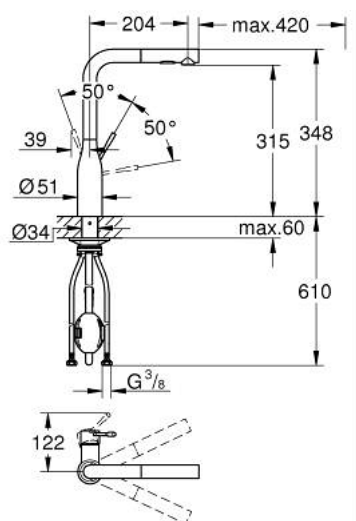

30 504 DC0 ESSENCE ОДНОВАЖИЛЬНИЙ ЗМІШУВАЧ ДЛЯ МИЙКИ 1/2", DN 15

ОПИС ПРОДУКТУ

- Колір: суперсталь
- високий вилив
- монтаж на один отвір
- покриття GROHE LongLife
- GROHE SilkMove 28 мм керамічний картридж
- Pull-Out spout for greater flexibility
- вирівнювач потоку
- Dual Spray - switch between laminar spray and SpeedClean shower jet using diverter
- автоматичне переключення на ламінарний струмінь після вимкнення
- матеріал: метал
- обертаний вилив, площа обертання 360°
- вбудований зворотній клапан
- захист від зворотнього потоку
- гнучкі з'єднувальні шланги
- комплект металевих кріплень
- вбудований обмежувач температури
- максимальна витрата (при 3 бар): 8 л/хв
- мінімальний рекомендований тиск 1.0 бар
- професійна версія

30 504 DC0 ESSENCE ОДНОВАЖИЛЬНИЙ ЗМІШУВАЧ ДЛЯ МИЙКИ 1/2", DN 15

ЗАПАСНІ ЧАСТИНИ , червня 2022 – зараз

- 1: Важіль (Артикул запчастини 46927DC0)
- 2: Картридж (Артикул запчастини 46580000)
- 3: Висувна лійка (Артикул запчастини 46926DC0)
- 3.1: Фільтр для затримання бруду (Артикул запчастини 0676800M)
- 3.2: Зворотний клапан (Артикул запчастини 08565000)
- 3.3: Спрямовувач потоку (Артикул запчастини 48275000)
- 4: Шланг для змішувача для мийки з висувним подвійним виливом або аератором (Артикул запчастини 48293000)
- 5: Комплект кріплень хвостовика (Артикул запчастини 48384000)
- 6: Опорна пластина (Артикул запчастини 05334000)