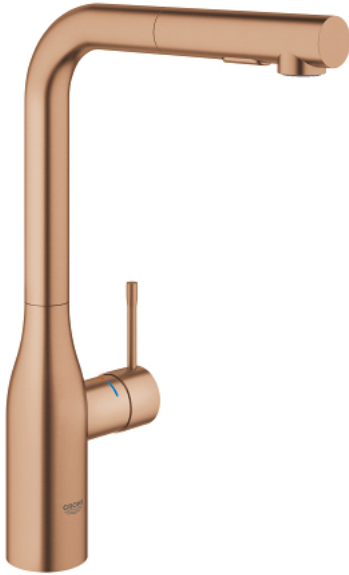

## 30 504 DL0 ESSENCE ОДНОВАЖІЛЬНИЙ ЗМІШУВАЧ ДЛЯ МИЙКИ 1/2", DN 15

### ОПИС ПРОДУКТУ

- Колір: теплий захід сонця матовий
- високий вилив
- монтаж на один отвір
- покриття GROHE LongLife
- GROHE SilkMove 28 мм керамічний картридж
- Pull-Out spout for greater flexibility
- вирівнювач потоку
- Dual Spray - switch between laminar spray and SpeedClean shower jet using diverter
- автоматичне переключення на ламінарний струмінь після вимкнення
- матеріал: метал
- обертаний вилив, площа обертання 360°
- вбудований зворотній клапан
- захист від зворотнього потоку
- гнучкі з'єднувальні шланги
- комплект металевих кріплень
- вбудований обмежувач температури
- максимальна витрата (при 3 бар): 8 л/хв
- мінімальний рекомендований тиск 1.0 бар
- професійна версія