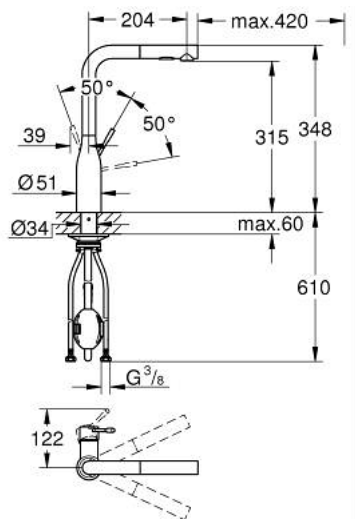

## 30 504 DL0 ESSENCE ОДНОВАЖІЛЬНИЙ ЗМІШУВАЧ ДЛЯ МИЙКИ 1/2", DN 15

### ОПИС ПРОДУКТУ

- Колір: теплий захід сонця матовий
- високий вилив
- монтаж на один отвір
- покриття GROHE LongLife
- GROHE SilkMove 28 мм керамічний картридж
- Pull-Out spout for greater flexibility
- вирівнювач потоку
- Dual Spray - switch between laminar spray and SpeedClean shower jet using diverter
- автоматичне переключення на ламінарний струмінь після вимкнення
- матеріал: метал
- обертаний вилив, площа обертання 360°
- вбудований зворотній клапан
- захист від зворотнього потоку
- гнучкі з'єднувальні шланги
- комплект металевих кріплень
- вбудований обмежувач температури
- максимальна витрата (при 3 бар): 8 л/хв
- мінімальний рекомендований тиск 1.0 бар
- професійна версія