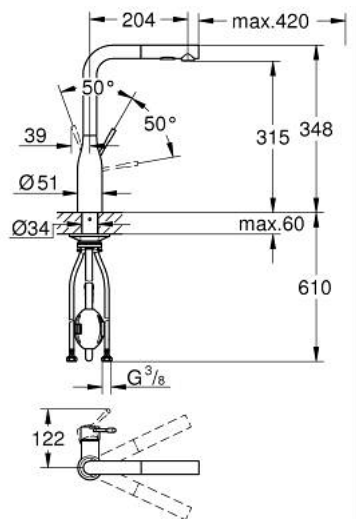

30 504 GL0 ESSENCE ОДНОВАЖІЛЬНИЙ ЗМІШУВАЧ ДЛЯ МИЙКИ 1/2", DN 15

ОПИС ПРОДУКТУ

- Колір: холодний світанок
- високий вилив
- монтаж на один отвір
- покриття GROHE LongLife
- GROHE SilkMove 28 мм керамічний картридж
- Pull-Out spout for greater flexibility
- вирівнювач потоку
- Dual Spray - switch between laminar spray and SpeedClean shower jet using diverter
- автоматичне переключення на ламінарний струмінь після вимкнення
- матеріал: метал
- обертаний вилив, площа обертання 360°
- вбудований зворотній клапан
- захист від зворотнього потоку
- гнучкі з'єднувальні шланги
- комплект металевих кріплень
- вбудований обмежувач температури
- максимальна витрата (при 3 бар): 8 л/хв
- мінімальний рекомендований тиск 1.0 бар
- професійна версія