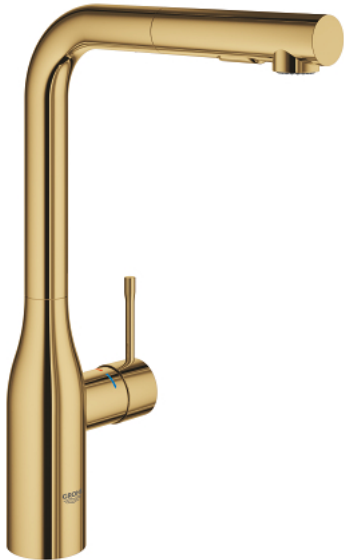

30 504 GL0 ESSENCE ОДНОВАЖІЛЬНИЙ ЗМІШУВАЧ ДЛЯ МИЙКИ 1/2", DN 15

ОПИС ПРОДУКТУ

- Колір: холодний світанок
- високий вилив
- монтаж на один отвір
- покриття GROHE LongLife
- GROHE SilkMove 28 мм керамічний картридж
- Pull-Out spout for greater flexibility
- вирівнювач потоку
- Dual Spray - switch between laminar spray and SpeedClean shower jet using diverter
- автоматичне переключення на ламінарний струмінь після вимкнення
- матеріал: метал
- обертаний вилив, площа обертання 360°
- вбудований зворотній клапан
- захист від зворотнього потоку
- гнучкі з'єднувальні шланги
- комплект металевих кріплень
- вбудований обмежувач температури
- максимальна витрата (при 3 бар): 8 л/хв
- мінімальний рекомендований тиск 1.0 бар
- професійна версія